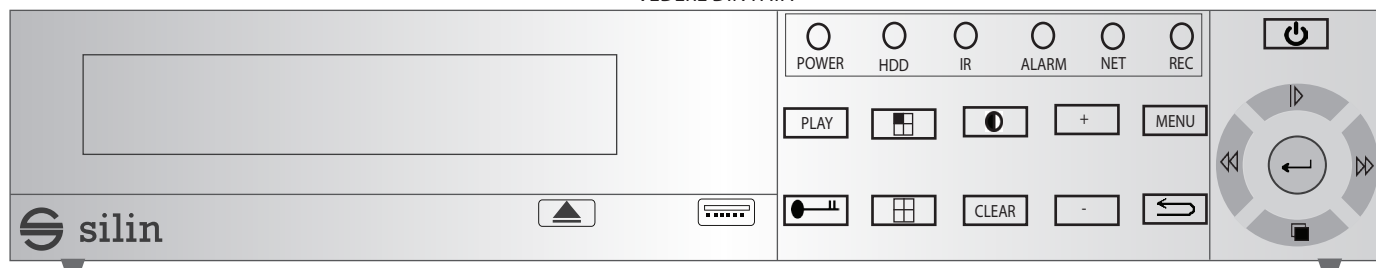

SL7208X3-LC

Inregistrator video digital
8 canale 960H / D1

VEDERE DIN FATA

- Porneste functia de playback a DVR-ului

- Blocare/deblocare DVR

- Schimba ordinea canalelor

- Schimba configuratia matricii de afisare (2x2 sau 1 singur canal)

- Reglaj luminozitate, contrast, saturatie pentru canalul selectat

- Sterge caracterele introduse cu ajutorul telecomenzii sau panoului de control (Backspace)

- Plus

- Minus

- Intrare in meniu

- Inapoi

- Play / Pauza

- Inainte

- Inapoi

- Imagine pe tot ecranul

- Enter (Confirmare)

- Power OFF

DETALII TEHNICE

Carcasa	1.5U	
Sistem de operare	Embedded LINUX	
Video	Compresie	H.264
	Intrari	8 conectori BNC
	Iesiri	BNC + VGA + HDMI + SPOT (simultan)
	Rezolutie	1024x768, 1280x1024, 1440x900, 1920x1080
	Stream dual	Suporta
Audio	Compresie	G.711A
	Intrari RCA	2 RCA (impedanta 10K , semnal: Vp-p=2.0V LINE)
	Intrare Microfon	Jack 3.5mm (impedanta 10K , semnal: Vp-p=2.0V LINE in/50mV MIC in)
	Iesiri	1 RCA (impedanta 10K , semnal: Vp-p=2.0V LINE)
Vizualizare	Local	960H / D1
	La distanta	960H, D1, Q960H, CIF
Inregistrare	Rata frame-uri (FPS)	PAL 200FPS total / 25FPS pe canal
	Rezolutie	960H (928x576) / D1 (704x576) - selectabil pe fiecare canal
	Bitrate	512Kbps - 4Mbps / Fix sau Variabil
	Calitate	6 nivele selectabile pe fiecare canal in parte
	Mod inregistrare	Manual, Programat, la Miscare, la Alarma
	Pre-inregistrare	5-30 sec
Playback	Calitate	8 canale 960H / D1 simultan, sincronizate, in timp-real
	Mod cautare	Dupa Timp, Data, Mod inregistrare, Evenimente, Cautare Smart

Fisa tehnica

2

YLI ETERNIT ACCES Srl

A.: Str. Haiducului 3A
400040 Cluj-Napoca
Romania

T.: 004 0264 484 989
F.: 004 0364 262 990
W.: www.yli.ro