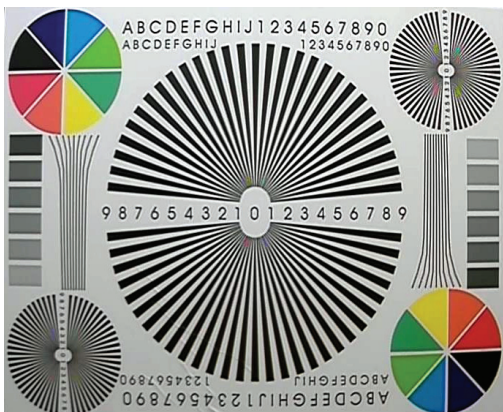

D1 vs 960H

D1 - 704x576 - 800TVL CMOS