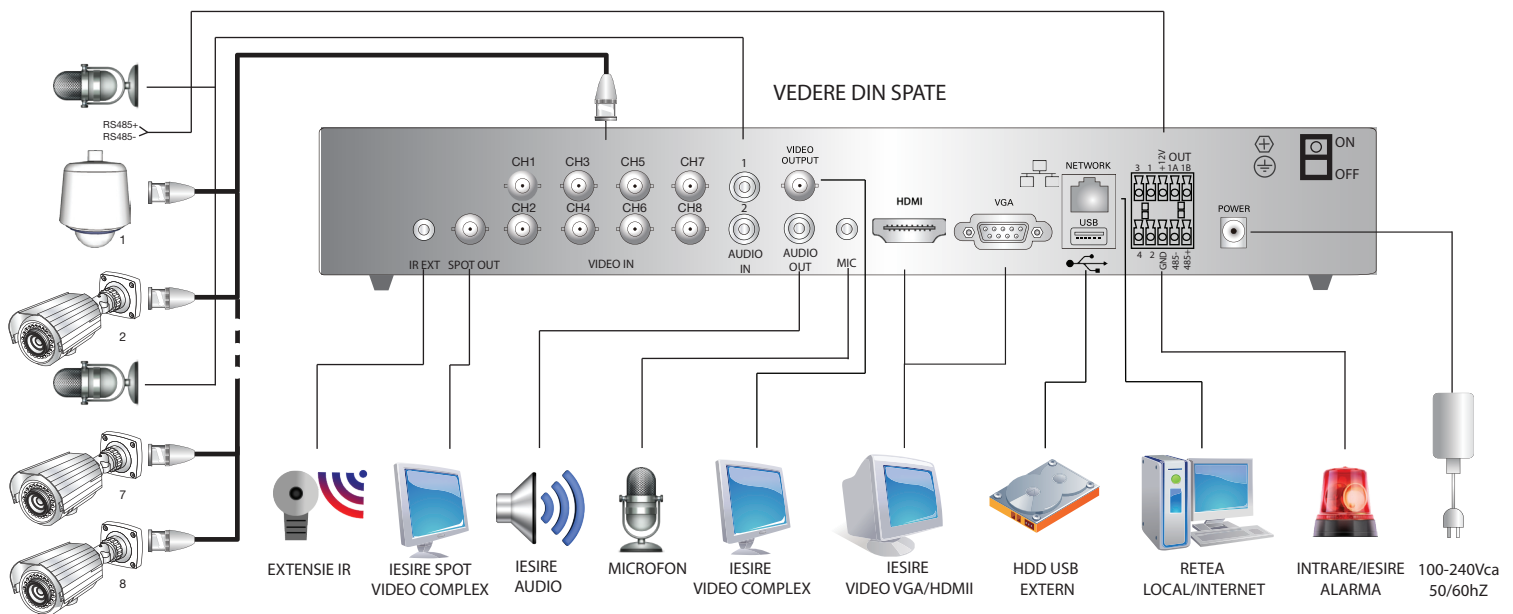

INTERFATA DE CONTROL SI COMUNICATIE

Fisa tehnica

YLI ETERNIT ACCES Srl

A.: Str. Haiducului 3A
400040 Cluj-Napoca
Romania

T.: 004 0264 484 989
F.: 004 0364 262 990
W.: www.yli.ro