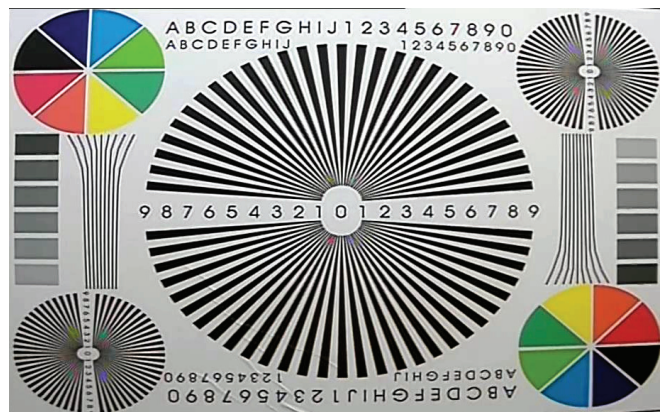

960H - 928x576 - 800TVL CMOS

Fisa tehnica

3

YLI ETERNIT ACCES Srl

A.: Str. Haiducului 3A
400040 Cluj-Napoca
Romania

T.: 004 0264 484 989
F.: 004 0364 262 990
W.: www.yli.ro