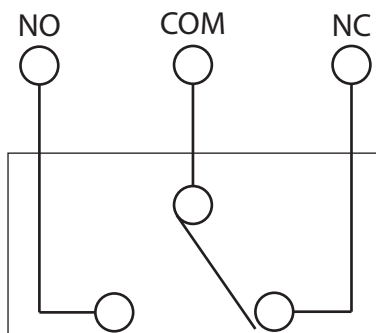

SCHEMA ELECTRICA