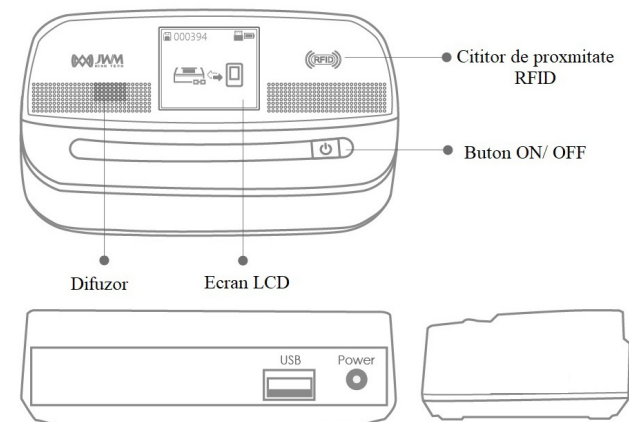

Parti si functii

YLI ETERNIT ACCES SRL
A.: HAIDUCULUI 3A, CLUJ-NAPOCA
T.: +40 264 484989
W.: www.yli.ro

WM-5000H2-WIFI
Statie de descarcare evenimente prin USB pentru sistemul de pontaj tur patrula cu comunicatie WIFI
FISA TEHNICA

Observatii

EEE FAC OBIECTUL UNEI COLECTARI SEPARATE