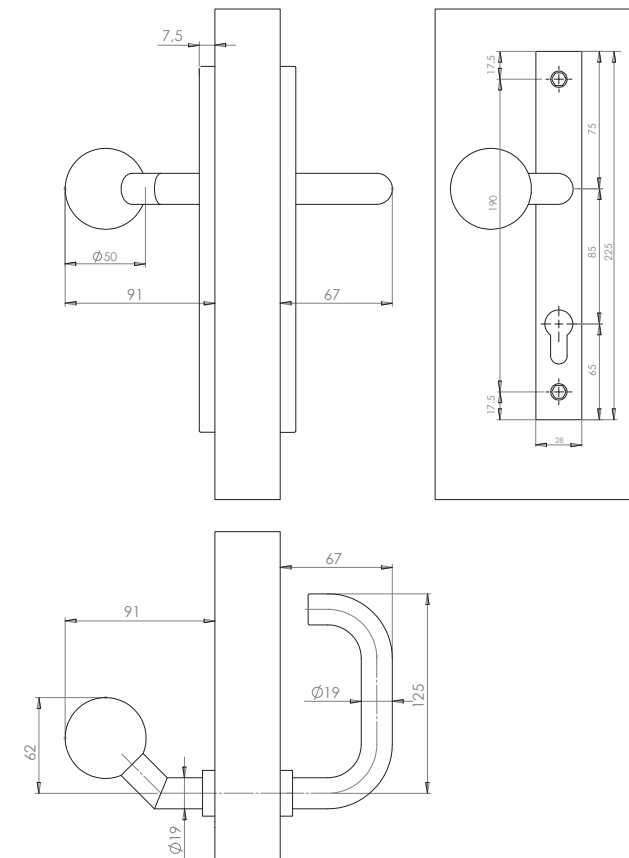

YH-D45L-85-28MM

Set shielduri cu buton fix la 45° si maner mobil cu sectiunea tubulara, interax 85mm

Imagine

Descriere

YH-D45L-85-28mm este un set de shielduri cu buton fix la 45° si maner mobil cu sectiunea tubulara.

Interax 85mm (distanța dintre axul manerului și axul cilindrului).

Setul de manere este reversibil.

Specificatii tehnice

- Montare: Stanga/ Dreapta
- Grosime foaie de usa: 20-65 [mm]
- Interax: 85 [mm]
- Material: Inox
- Finisaj: Satinat
- Dimensiune shield: 225(L)x28(l)x7.5(H) [mm]
- Dimensiune maner: 125(L)x67(l)x19(φ) [mm]
- Diametru buton: 50 [mm]
- Decupaj cilindru: EURO-PROFIL

Dimensiuni

YLI ETERNIT ACCES srl

A.: HAIDUCULUI 3A, CLUJ-NAPOCA
T.: +40 264 484989
W.: www.yli.ro

YH-D45L-85-28mm

Set shielduri cu buton fix la 45° și maner mobil
cu secțiunea tubulară, interax 85mm
FISA TEHNICIA