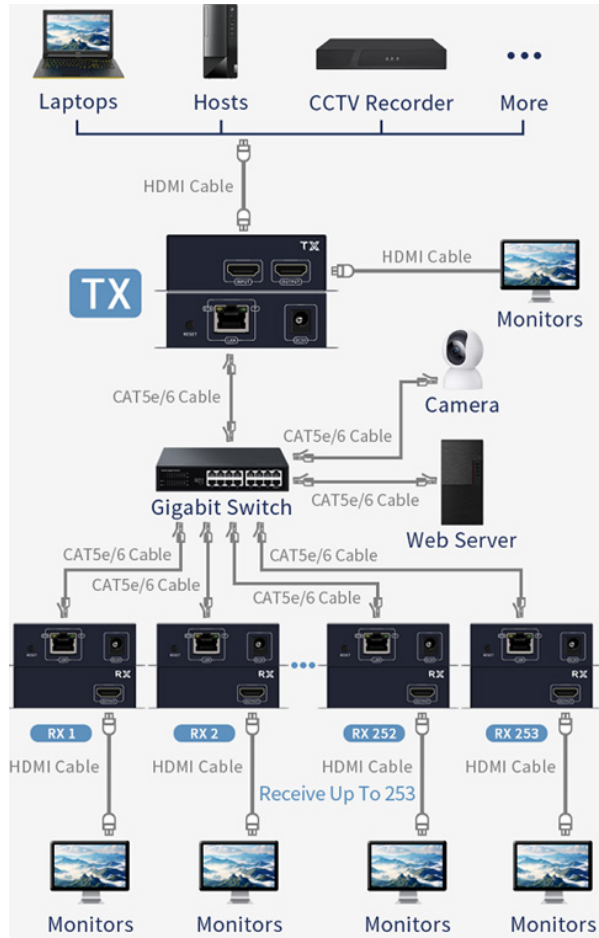

Aplicatii

YLI ETERNIT ACCES SRL
A.: HAIDUCULUI 3A, CLUJ-NAPOCA
T.: +40 264 484989
W.: www.yli.ro

TT-EX08(V2)
Extender HDMI KVM cu distanta de transmisie de 200m la
conexiune directa prin UTP sau nelimitata prin TCP/IP
FISA TEHNICA

Observatii

EEE FAC OBIECTUL UNEI
COLECTARI SEPARATE