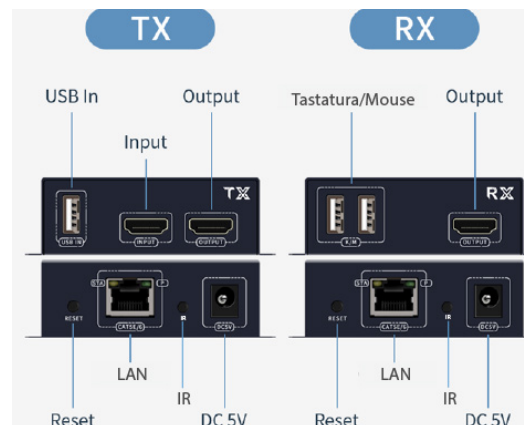

Componente

Continut pachet

- Transmitator HDMI 1 buc.
- Receptor HDMI 1 buc.
- Transmitator IR 1 buc.
- Receptor IR 1 buc.
- Cablu USB A-A 1 buc.
- Adaptor alimentare 2 buc.
- Manual de utilizare 1 buc.

TT-EX08(V2)

Extender HDMI KVM cu distanta de transmisie de 200m la conexiune directa prin UTP sau nelimitata prin TCP/IP

FISA TEHNICA