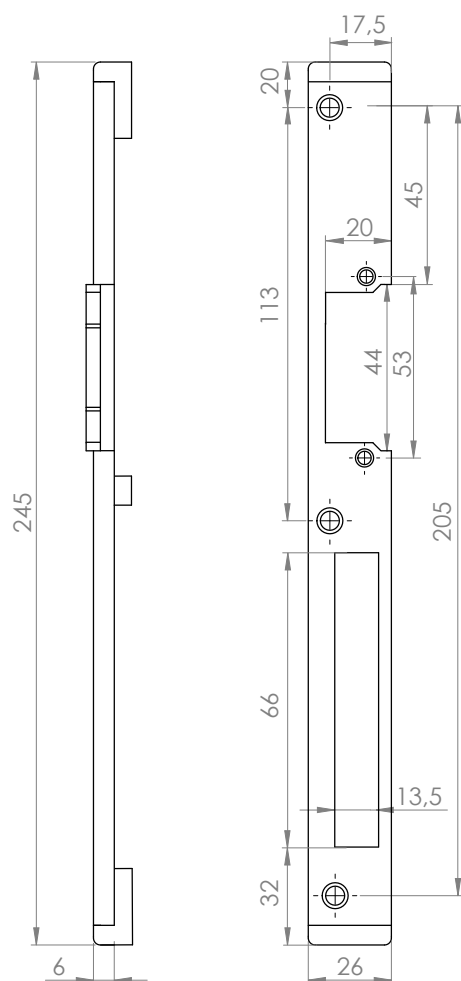

YSHB-09L

YSHB-09R

Descriere

YSHB-09 este un suport lung pentru montare yale electromecanice pe usi din PVC cu geam termopan.

Este disponibil pentru usi de dreapta YSHB-09R sau de stanga YSHB-09L.

Pentru alegerea corectă a deschiderii se procedează astfel:
Se priveste ușa din interiorul camerei de unde se pot vedea balamalele. Dacă balamalele sunt in partea stângă se va alege suport pentru ușa de PVC de stânga și invers.

Dimensiuni

Imagine exemplu montare

Observatii

EEE FAC OBIECTUL UNEI
COLECTARI SEPARATE