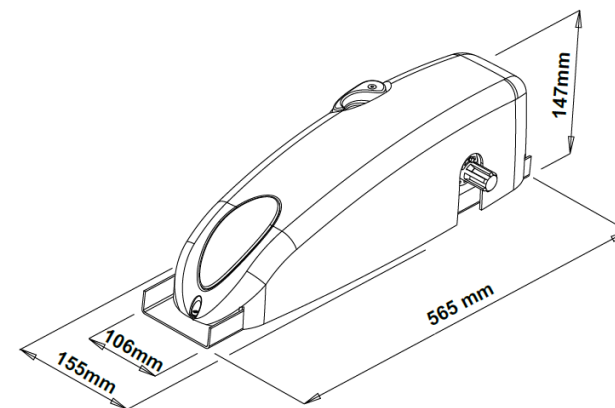

Dimensiuni

Accesorii optionale

- kit brate telescopice curbate

YLI ETERNIT ACCES srl
A.: HAIDUCULUI 3A, CLUJ-NAPOCA
T.: +40 264 484989
W.: www.yli.ro

QK-B220KIT
Kit automatizare usi garaj basculante, max. 10 mp, 15
sec, 230Vac
FISA TEHNICA

Observatii

EEE FAC OBIECTUL UNEI
COLECTARI SEPARATE