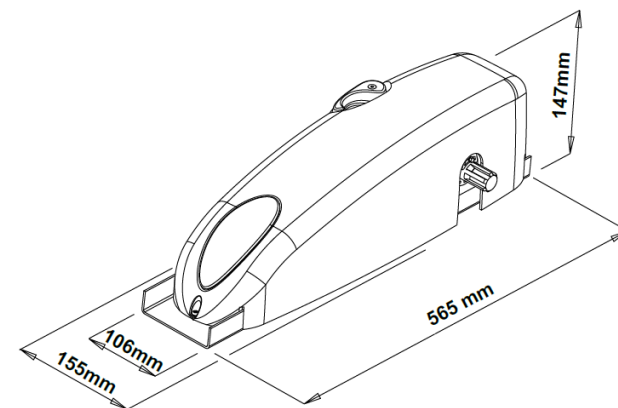

Dimensiuni

Accesorii optionale

- kit brate telescopice curbate

YLI ETERNIT ACCES srl
A.: HAIDUCULUI 3A, CLUJ-NAPOCA
T.: +40 264 484989
W.: www.yli.ro

QK-B220KITDUO
Kit automatizare usi garaj basculante, max. 14mp,
15 sec, 230Vac
FISA TEHNICA

Observatii

EEE FAC OBIECTUL UNEI
COLECTARI SEPARATE