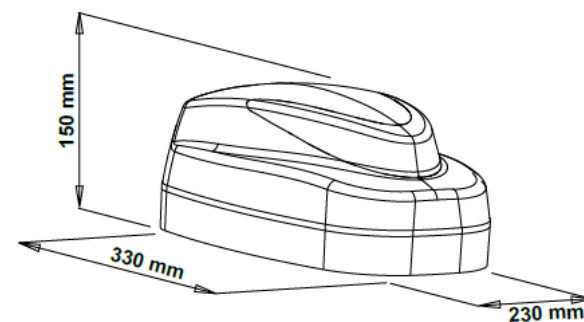

Dimensiuni

Accesorii optionale

QK-SEB - Kit pentru deblocare din exterior

QK-SYB - Kit brate oscilante pentru porti basculante

Observatii

EEE FAC OBIECTUL UNEI
COLECTARI SEPARATE