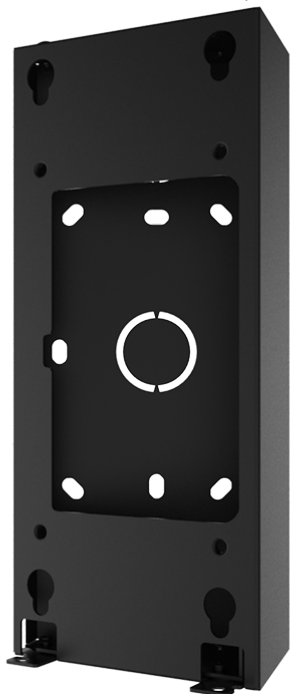

R20KB(BRAK.S.ANGLE)

Suport montare aplicata cu unghi ajustabil compatibil cu videointerfoanele IP R20K si R20B

Imagine

Akuvox
Open A Smart World

YLI ETERNIT ACCES srl

A.: HAIDUCULUI 3A, CLUJ-NAPOCA
T.: +40 264 484989
W.: www.yli.ro

R20KB(BRAK.S.ANGLE)

Suport montare aplicata cu unghi ajustabil
compatibil cu videointerfoanele IP R20K si R20B
FISA TEHNICA

Descriere

Suport montare aplicata cu unghi ajustabil compatibil cu videointerfoanele IP R20K si R20KB.

Unghi ajustabil intre 30° si 60°.

Dimensiuni suport 185(L) x 82(l) .

Dimensiuni

Observatii

EEE FAC OBIECTUL UNEI
COLECTARI SEPARATE