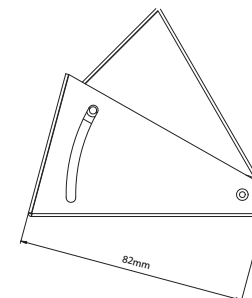

R20KB(BRAK.S.ANGLE)

Suport montare aplicata cu unghi ajustabil
compatibil cu videointerfoanele IP R20K si R20B
FISA TEHNICA

Descriere

Suport montare aplicata cu unghi ajustabil compatibil cu videointerfoanele IP R20K si R20KB.

Unghi ajustabil intre 30° si 60°.

Dimensiuni suport 185(L) x 82(l) .

Dimensiuni

Observatii

EEE FAC OBIECTUL UNEI
COLECTARI SEPARATE