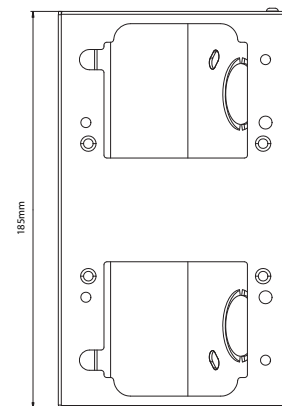

R20KB(BRAK.S.ANGLE)

Suport montare aplicata cu unghi ajustabil
compatibil cu videointerfoanele IP R20K si R20B
FISA TEHNICA

Descriere

Suport montare aplicata cu unghi ajustabil compatibil cu videointerfoanele IP R20K si R20KB.

Unghi ajustabil intre 30° si 60°.

Dimensiuni suport 185(L) x 82(l) .

Dimensiuni

Observatii

EEE FAC OBIECTUL UNEI
COLECTARI SEPARATE