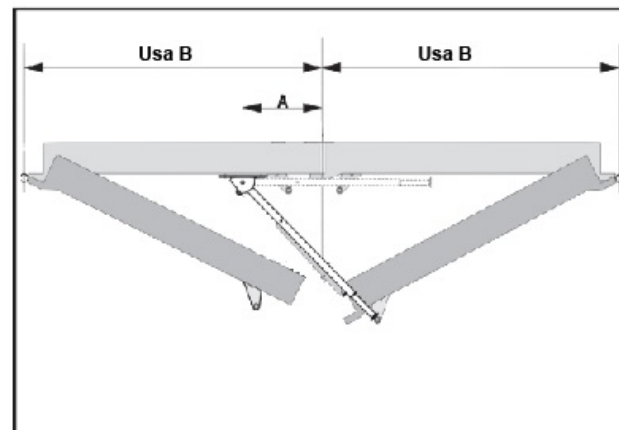

SA-SR-1

Coordonator pentru usi duble de maxim 200kg si canat de pana la 1600mm

Imagine

Descriere

Coordonator mecanic pentru usi duble de maxim 200kg si canat de pana la 1600mm. Coordonatorul trebuie montat pe tocul usii pentru a tine usa B deschisa pana cand usa A se va inchide mutand bratul telescopic, astfel se va inchide si usa B.

Specificatii

Greutate usa:	Maxim 200kg
Latime usa:	500 ~ 1600mm
Material:	Aliaj de zinc
Culoare:	Argintiu
Montare:	Stanga/dreapta, toc
Unghi ajustabil:	30° ~ 72°

Dimensiuni

Aplicatie

Observatii

EEE FAC OBIECTUL UNEI COLECTARI SEPARATE