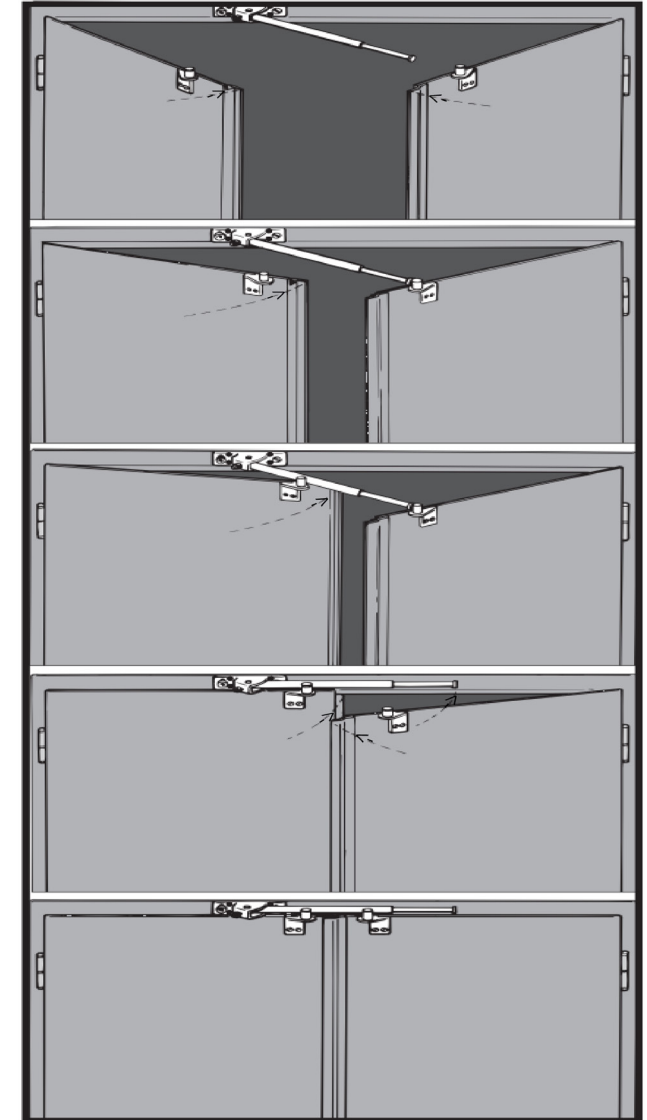

SA-SR-1

Coordonator pentru usi duble de maxim 200kg si canat de pana la 1600mm

Imagine

Descriere

Coordonator mecanic pentru usi duble de maxim 200kg si canat de pana la 1600mm. Coordonatorul trebuie montat pe tocul usii pentru a tine usa B deschisa pana cand usa A se va inchide mutand bratul telescopic, astfel se va inchide si usa B.

Specificatii

Greutate usa:	Maxim 200kg
Latime usa:	500 ~ 1600mm
Material:	Aliaj de zinc
Culoare:	Argintiu
Montare:	Stanga/dreapta, toc
Unghi ajustabil:	30° ~ 72°

Dimensiuni

Aplicatie

Observatii

EEE FAC OBIECTUL UNEI COLECTARI SEPARATE