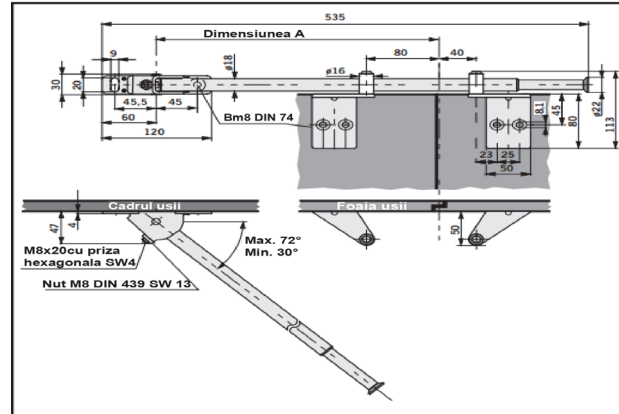

SA-SR-1

Coordonator pentru usi duble de maxim 200kg si canat de pana la 1600mm

Imagine

Descriere

Coordonator mecanic pentru usi duble de maxim 200kg si canat de pana la 1600mm. Coordonatorul trebuie montat pe tocul usii pentru a tine usa B deschisa pana cand usa A se va inchide mutand bratul telescopic, astfel se va inchide si usa B.

Specificatii

Greutate usa:	Maxim 200kg
Latime usa:	500 ~ 1600mm
Material:	Aliaj de zinc
Culoare:	Argintiu
Montare:	Stanga/dreapta, toc
Unghi ajustabil:	30° ~ 72°

Dimensiuni

Aplicatie

Observatii

EEE FAC OBIECTUL UNEI COLECTARI SEPARATE