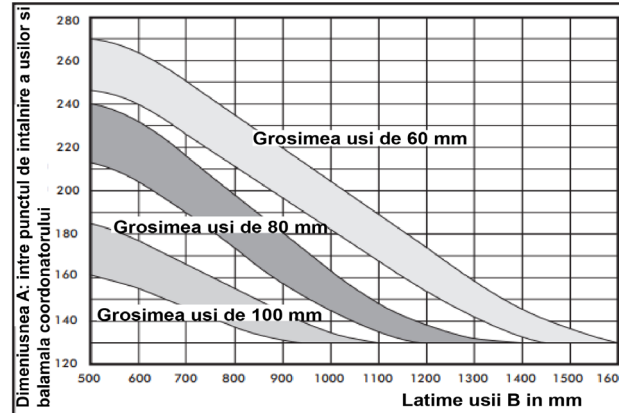

SA-SR-1

Coordonator pentru usi duble de maxim 200kg si canat de pana la 1600mm

Imagine

Descriere

Coordonator mecanic pentru usi duble de maxim 200kg si canat de pana la 1600mm. Coordonatorul trebuie montat pe tocul usii pentru a tine usa B deschisa pana cand usa A se va inchide mutand bratul telescopic, astfel se va inchide si usa B.

Specificatii

Greutate usa:	Maxim 200kg
Latime usa:	500 ~ 1600mm
Material:	Aliaj de zinc
Culoare:	Argintiu
Montare:	Stanga/dreapta, toc
Unghi ajustabil:	30° ~ 72°

Dimensiuni

Aplicatie

Observatii

EEE FAC OBIECTUL UNEI COLECTARI SEPARATE