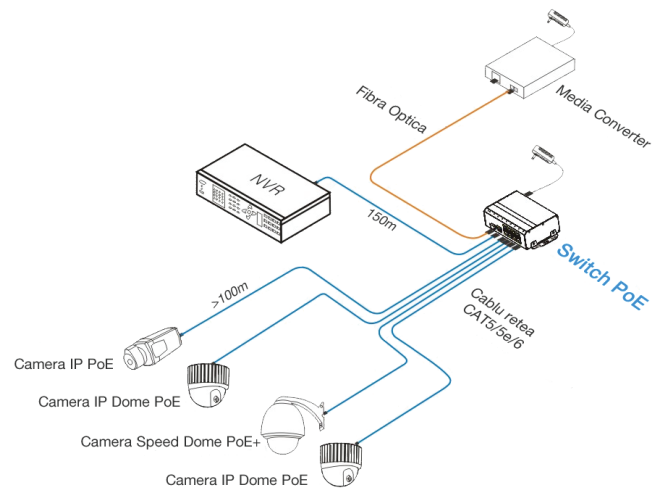

UTP7204E-POE

Switch 4 porturi PoE+,
802.3af/at, 10/100Mbps

DESCRIERE

UTP7204E-POE este un switch fara management cu functie PoE+ pentru facilitarea alimentarii dispozitivelor compatibile PoE prin cablul de date. Swthcul dispune de 4 porturi PoE 10/100Mbps pentru conectarea dispozitivelor compatibile cum ar fi camere IP, telefoane IP, puncte de acces (WiFi), separatoare PoE, etc. De asemenea, dispune si de doua porturi separate pentru conectarea cu alte switch-uri: un port ethernet (10/100Mbps) si un port SPF (100Mbps) pentru FO (necesita adaptor). Datorita tehnologiei de transmisie avansate, acest switch permite conectarea uplink-ului ethernet pana la 150m si a dispozitivelor PoE la peste 100m.

CARACTERISTICI

- 4 porturi 10/100Mbps PoE+, IEEE802.3af/at, compatibile si cu dispozitive fara PoE
- Distanta de conectare mare, pana la 150m pentru uplink
- Poate furniza pana la 30W pe port (cu adaptor de alimentare de 120W)
- Buton de reset pentru fiecare port
- Carcasa de metal pentru disiparea calduri, fara ventilator
- Instalare usoara pe sina DIN, pe perete sau pe masa

SPECIFICATII

Alimentare	Alimentare	Adaptor extern
	Tensiune de alimentare	Vac100V~240V
	Putere de iesire	≤60W@48Vcc
Retea	Porturi comunicatie	4 × RJ45, 10/100Mbps, PoE
	Uplink	10/100Mbps Ethernet 10/100Mbps SPF
	Mediu de transmisie	Cablu CAT5/5e/6/FO
	Distanta	100m - PoE, 150m Uplink
	Protocol PoE	IEEE802.3af/at
Switch	Standard retea	IEEE802.3 10BASE-T IEEE802.3u 100BASE-TX/FX
	Mod functionare	Stocare si redirectionare
	Cache pachete de date	512K
	Lista adrese MAC	2K
Butoane	Reset PoE	4 - unul pentru fiecare port
	Reset switch	1 - reseteaza tot echipamentul
Protectie	Protectie la supratensiuni	Nivel 3, per IEC61000-4-5
	ESD	1a Descarcare la contact nive 1b Descarcare prin aer nivel 3
		Per: IEC61000-4-2
Mediu	Temperatura de lucru	0°C~55°C
	Temperatura de stocare	-40°C~70°C
	Umiditate	0~95%
Mecanica	Dimensiuni	110mm×162mm×46mm
	Material	Metal
	Culoare	Negru
	Greutate	540g
Stabilitate	MTBF	>30000h