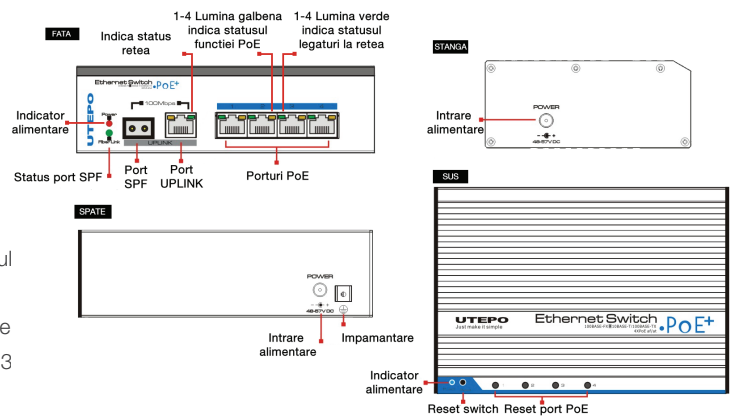

UTP7204E-POE

Switch 4 porturi PoE+,
802.3af/at, 10/100Mbps

DESCRIERE

UTP7204E-POE este un switch fara management cu functie PoE+ pentru facilitarea alimentarii dispozitivelor compatibile PoE prin cablul de date. Swthcul dispune de 4 porturi PoE 10/100Mbps pentru conectarea dispozitivelor compatibile cum ar fi camere IP, telefoane IP, puncte de acces (WiFi), separatoare PoE, etc. De asemenea, dispune si de doua porturi separate pentru conectarea cu alte switch-uri: un port ethernet (10/100Mbps) si un port SPF (100Mbps) pentru FO (necesita adaptor). Datorita tehnologiei de transmisie avansate, acest switch permite conectarea uplink-ului ethernet pana la 150m si a dispozitivelor PoE la peste 100m.

CARACTERISTICI

- 4 porturi 10/100Mbps PoE+, IEEE802.3af/at, compatibile si cu dispozitive fara PoE
- Distanta de conectare mare, pana la 150m pentru uplink
- Poate furniza pana la 30W pe port (cu adaptor de alimentare de 120W)
- Buton de reset pentru fiecare port
- Carcasa de metal pentru disiparea calduri, fara ventilator
- Instalare usoara pe sina DIN, pe perete sau pe masa

SPECIFICATII

Alimentare	Alimentare	Adaptor extern
	Tensiune de alimentare	Vac100V~240V
	Putere de iesire	≤60W@48Vcc
Retea	Porturi comunicatie	4 × RJ45, 10/100Mbps, PoE
	Uplink	10/100Mbps Ethernet 10/100Mbps SPF
	Mediu de transmisie	Cablu CAT5/5e/6/FO
	Distanta	100m - PoE, 150m Uplink
	Protocol PoE	IEEE802.3af/at
Switch	Standard retea	IEEE802.3 10BASE-T IEEE802.3u 100BASE-TX/FX
	Mod functionare	Stocare si redirectionare
	Cache pachete de date	512K
	Lista adrese MAC	2K
Butoane	Reset PoE	4 - unul pentru fiecare port
	Reset switch	1 - reseteaza tot echipamentul
Protectie	Protectie la supratensiuni	Nivel 3, per IEC61000-4-5
	ESD	1a Descarcare la contact nive 1b Descarcare prin aer nivel 3
		Per: IEC61000-4-2
Mediu	Temperatura de lucru	0°C~55°C
	Temperatura de stocare	-40°C~70°C
	Umiditate	0~95%
Mecanica	Dimensiuni	110mm×162mm×46mm
	Material	Metal
	Culoare	Negru
	Greutate	540g
Stabilitate	MTBF	>30000h