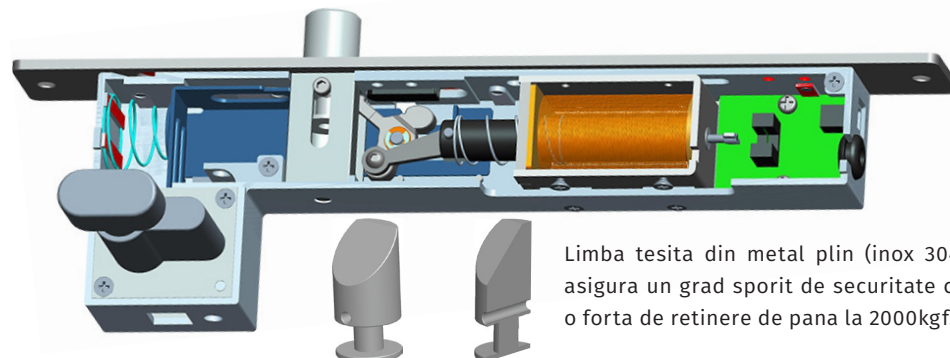

YB-600C(LED)-V2

Bolt electric cu actiune electromagnetica, cilindru european cu buton, monitorizare si LED

Imagine

YLI ETERNIT ACCES SRL

A: Haiducului 3A
T.:0040-264-484989
W.: www.yli.ro

Descriere

YB-600C(LED)-V2 este un bolt electric fail-secure cu actiune electromagnetica si cilindru european cu buton. Forma tesita a limbii permite inchiderea acestuia chiar si atunci cand nu este alimentat. Se monteaza incastrat in usi de lemn, metal, termopan. Gradul de siguranta este sporit datorita partii active confectionate din otel inoxidabil care asigura o forta de retinere de pana la 2000kgf.

Caracteristici

- Fail-secure (inchis fara alimentare)
- Bolt electric cu limba tesita
- Boghete cilindru
- LED
- Protectie impotriva variatiilor de tensiune
- Potrivit pentru usi de lemn, metal, PVC
- Compatibil cu usi stanga/dreapta (ajustabil)
- Cilindru european cu buton
- Testat la 500.000 de deschideri
- Certificate CE, MA

Specificatii

- Tensiune de alimentare: 12Vcc
- Curent absorbit: 1200mA - la declansare
- Actionare: Alimentare max. 5 sec.
- Monitorizare: NO-COM-NC
- Montare: Incastrata
- Material: Inox 304
- Distanta bolt-contraplaca: 8mm
- Temperatura: -20°C ~ +60°C
- Umiditate: 0~90% (fara condensare)
- Dimensiuni corp: 270(H) x 30(l) x 48(A) mm
- Dimensiuni contraplaca: 122(H) x 46(l) x 1.5(A) mm
- Dimensiuni limba: 16(L) x 16(Ø) mm
- Masa bruta: 1.6kg

Ajustare directie de deschidere

Carcasa si componente interne confectionate din inox 304

Limba tesita din metal plin (inox 304) asigura un grad sporit de securitate cu o forta de retinere de pana la 2000kgf.