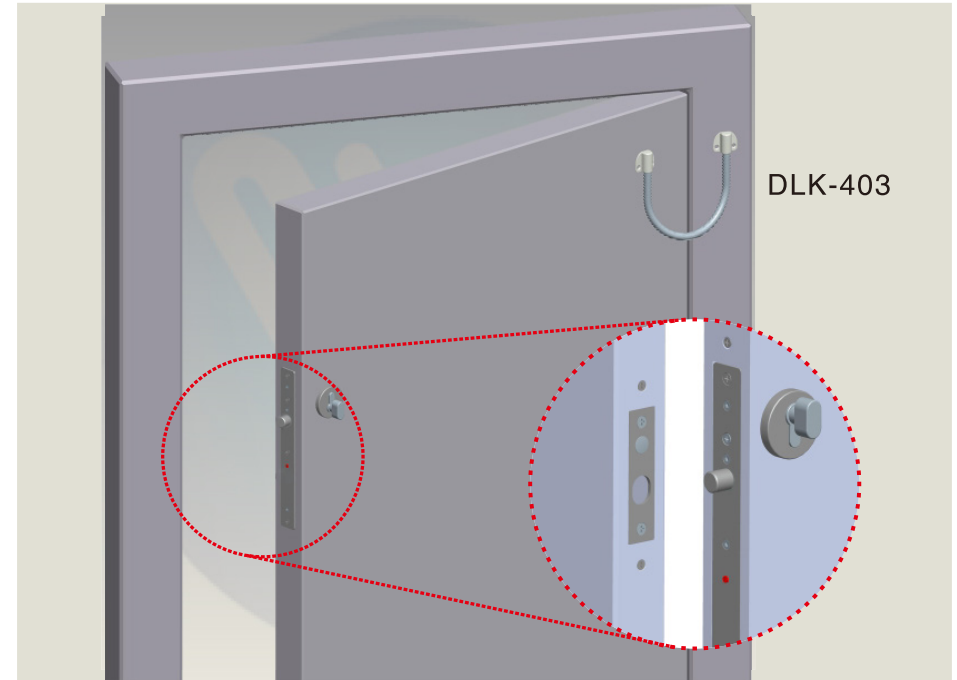

Accesorii optionale (DLK-401, DLK-403)

DLK-403

Observatii

EEE FAC OBIECTUL UNEI
COLECTARI SEPARATE