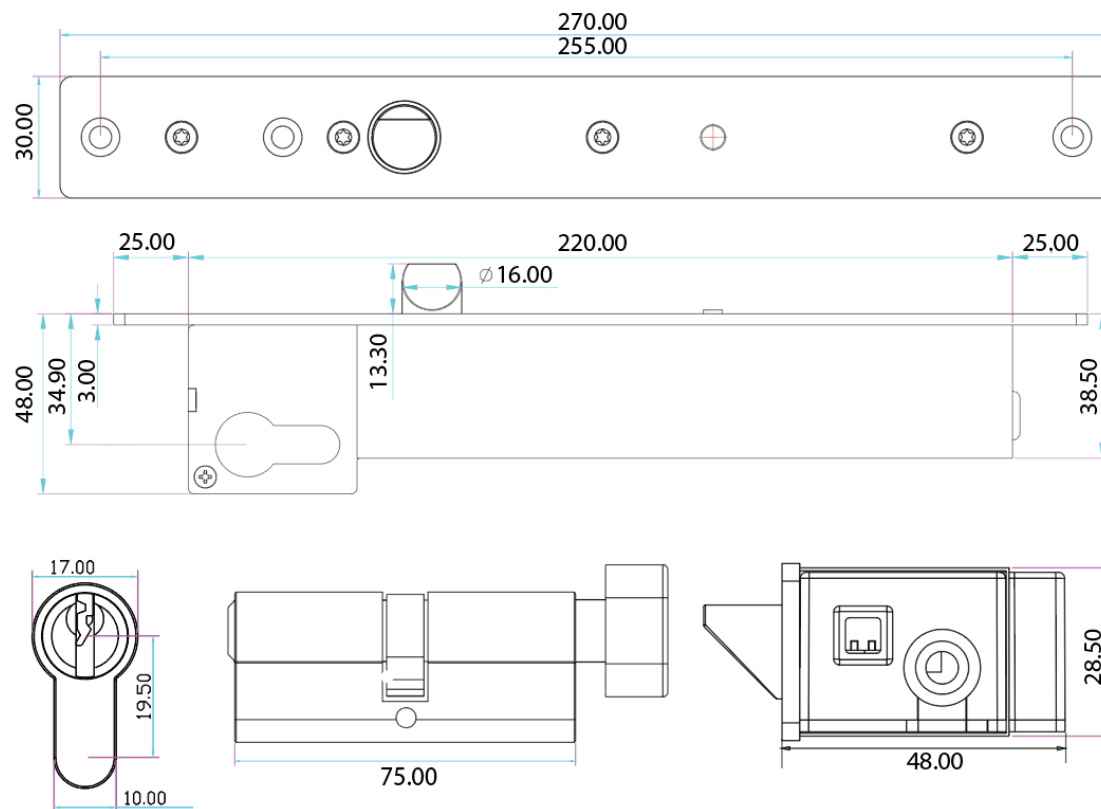

YB-600C(LED)-V2

Bolt electric cu actiune electromagnetica, cilindru european cu buton, monitorizare si LED

Imagine

YLI ETERNIT ACCES SRL

A: Haiducului 3A
T.:0040-264-484989
W.: www.yli.ro

Descriere

YB-600C(LED)-V2 este un bolt electric fail-secure cu actiune electromagnetica si cilindru european cu buton. Forma tesita a limbii permite inchiderea acestuia chiar si atunci cand nu este alimentat. Se monteaza incastrat in usi de lemn, metal, termopan. Gradul de siguranta este sporit datorita partii active confectionate din otel inoxidabil care asigura o forta de retinere de pana la 2000kgf.

Specificatii

- Tensiune de alimentare: 12Vcc
- Curent absorbit: 1200mA - la declansare
- Actionare: Alimentare max. 5 sec.
- Monitorizare: NO-COM-NC
- Montare: Incastrata
- Material: Inox 304
- Distanta bolt-contraplaca: 8mm
- Temperatura: -20°C ~ +60°C
- Umiditate: 0~90% (fara condensare)
- Dimensiuni corp: 270(H) x 30(l) x 48(A) mm
- Dimensiuni contraplaca: 122(H) x 46(l) x 1.5(A) mm
- Dimensiuni limba: 16(L) x 16(Ø) mm
- Masa bruta: 1.6kg

Conexiuni

- Rosu: +12Vcc
- Negru: - GND
- Albastru: stare bolt NO
- Gri: stare bolt COM
- Maro: stare bolt NC

Dimensiuni

YB-600C(LED)-V2

Bolt electric cu actiune electromagnetica, cilindru european cu buton, monitorizare si LED
FISA TEHNICA

Ajustare directie de deschidere

Carcasa si componente interne confectionate din inox 304

Limba tesita din metal plin (inox 304) asigura un grad sporit de securitate cu o forta de retinere de pana la 2000kgf.