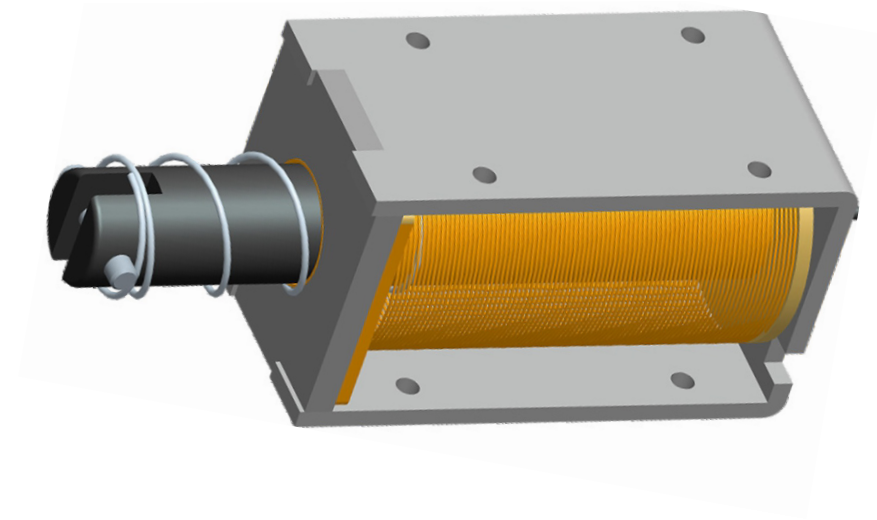

Solenoid electromagnetic cu consum redus de energie

Consumul redus de energie si designul special asigura o functionare stabila pe o durata indelungata de viata, intre 5 si 10 ani. Solenoid testat la 500.000 de deschideri.

YLI ETERNIT ACCES SRL

A: Haiducului 3A
T.: 0040-264-484989
W.: www.yli.ro

YB-600C(LED)-V2

Bolt electric cu actiune electromagnetica, cilindru european cu buton, monitorizare si LED

FISA TEHNICA