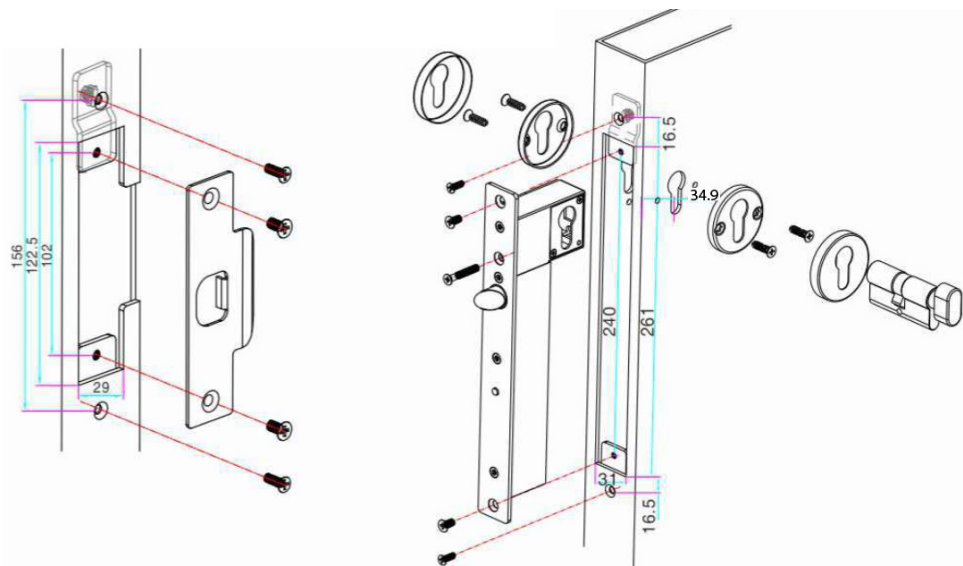

Specificatii

- Tensiune de alimentare: 12Vcc
- Curent absorbit: 1200mA - la declansare
- Actionare: Alimentare max. 5 sec.
- Monitorizare: NO-COM-NC
- Montare: Incastrata
- Material: Inox 304
- Distanta bolt-contraplaca: 8mm
- Temperatura: -20°C ~ +60°C
- Umiditate: 0~90% (fara condensare)
- Dimensiuni corp: 270(H) x 30(l) x 48(A) mm
- Dimensiuni contraplaca: 122(H) x 46(l) x 1.5(A) mm
- Dimensiuni limba: 16(L) x 16(Ø) mm
- Masa bruta: 1.6kg

Conexiuni

- Rosu: +12Vcc
- Negru: - GND
- Albastru: stare bolt NO
- Gri: stare bolt COM
- Maro: stare bolt NC

Dimensiuni

YB-600C(LED)-V2

Bolt electric cu actiune electromagnetica, cilindru european cu buton, monitorizare si LED
FISA TEHNICA

Instructiuni de instalare

YLI ETERNIT ACCES SRL

A: Haiducului 3A
T.: 0040-264-484989
W.: www.yli.ro

Incastrare in usa/in foaie de usa

YB-600C(LED)-V2

Bolt electric cu actiune electromagnetica, cilindru european cu buton, monitorizare si LED
FISA TEHNICA

Ajustare directie de deschidere

Carcasa si componente interne confectionate din inox 304

Limba tesita din metal plin (inox 304) asigura un grad sporit de securitate cu o forta de retinere de pana la 2000kgf.