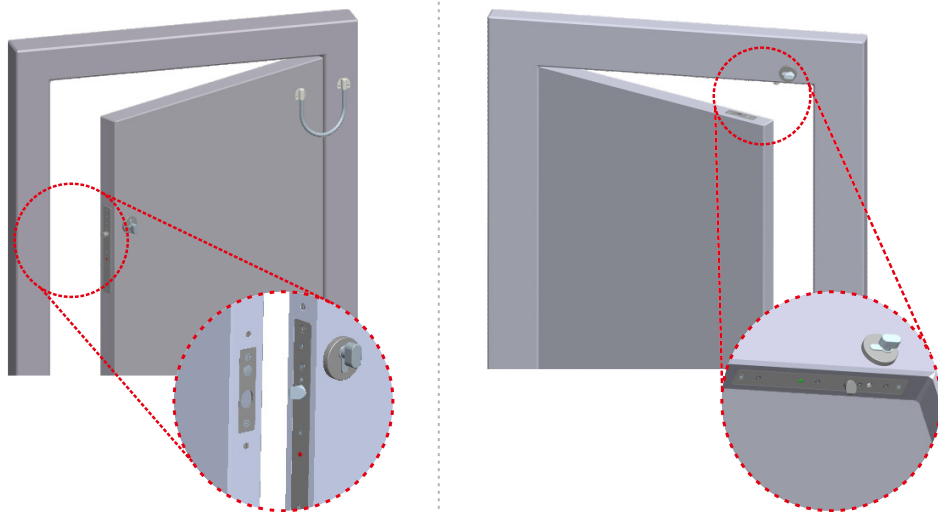

YB-600C(LED)-V2

Bolt electric cu actiune electromagnetica, cilindru european cu buton, monitorizare si LED

Imagine

YLI ETERNIT ACCES SRL

A: Haiducului 3A
T.:0040-264-484989
W.: www.yli.ro

Descriere

YB-600C(LED)-V2 este un bolt electric fail-secure cu actiune electromagnetica si cilindru european cu buton. Forma tesita a limbii permite inchiderea acestuia chiar si atunci cand nu este alimentat. Se monteaza incastrat in usi de lemn, metal, termopan. Gradul de siguranta este sporit datorita partii active confectionate din otel inoxidabil care asigura o forta de retinere de pana la 2000kgf.

Caracteristici

- Fail-secure (inchis fara alimentare)
- Bolt electric cu limba tesita
- Boghete cilindru
- LED
- Protectie impotriva variatiilor de tensiune
- Potrivit pentru usi de lemn, metal, PVC
- Compatibil cu usi stanga/dreapta (ajustabil)
- Cilindru european cu buton
- Testat la 500.000 de deschideri
- Certificate CE, MA

Conexiuni

- Rosu: +12Vcc
- Negru: - GND
- Albastru: stare bolt NO
- Gri: stare bolt COM
- Maro: stare bolt NC

Dimensiuni

YB-600C(LED)-V2

Bolt electric cu actiune electromagnetica, cilindru european cu buton, monitorizare si LED
FISA TEHNICA

Ajustare directie de deschidere

Carcasa si componente interne confectionate din inox 304

Limba tesita din metal plin (inox 304) asigura un grad sporit de securitate cu o forta de retinere de pana la 2000kgf.