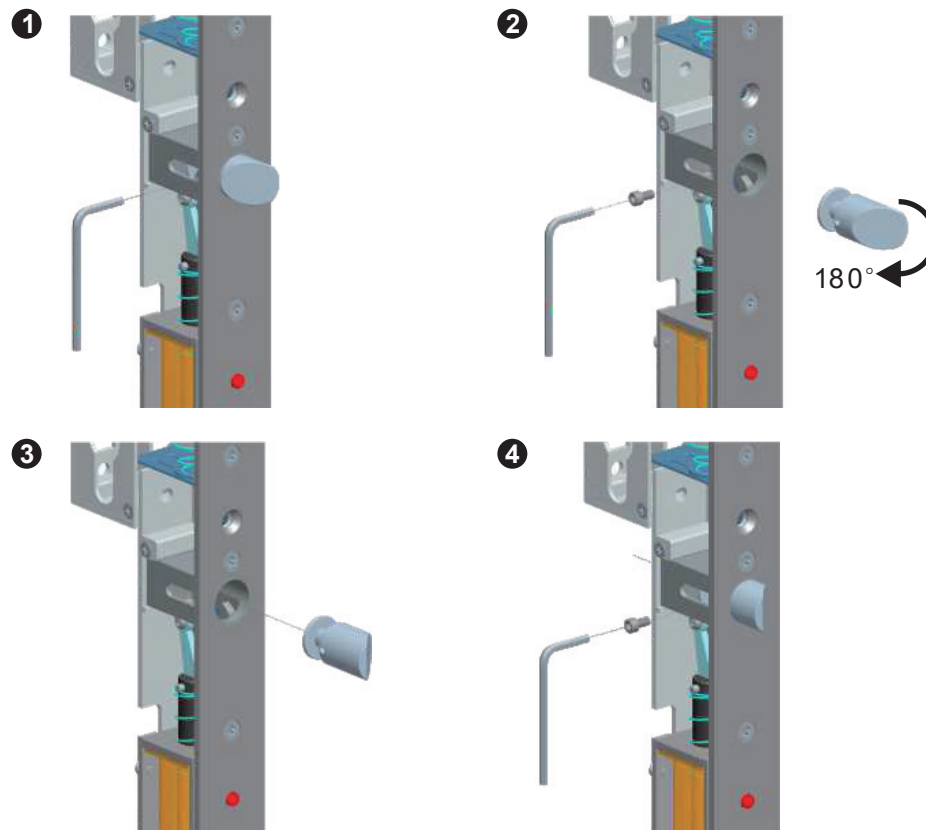

Specificatii

- Tensiune de alimentare: 12Vcc
- Curent absorbit: 1200mA - la declansare
- Actionare: Alimentare max. 5 sec.
- Monitorizare: NO-COM-NC
- Montare: Incastrata
- Material: Inox 304
- Distanta bolt-contraplaca: 8mm
- Temperatura: -20°C ~ +60°C
- Umiditate: 0~90% (fara condensare)
- Dimensiuni corp: 270(H) x 30(l) x 48(A) mm
- Dimensiuni contraplaca: 122(H) x 46(l) x 1.5(A) mm
- Dimensiuni limba: 16(L) x 16(Ø) mm
- Masa bruta: 1.6kg

Conexiuni

- Rosu: +12Vcc
- Negru: - GND
- Albastru: stare bolt NO
- Gri: stare bolt COM
- Maro: stare bolt NC

Dimensiuni

YB-600C(LED)-V2

Bolt electric cu actiune electromagnetica, cilindru european cu buton, monitorizare si LED
FISA TEHNICA

Instructiuni de instalare

YLI ETERNIT ACCES SRL

A: Haiducului 3A
T.: 0040-264-484989
W.: www.yli.ro

Incastrare in usa/in foaie de usa

YB-600C(LED)-V2

Bolt electric cu actiune electromagnetica, cilindru european cu buton, monitorizare si LED
FISA TEHNICA

Ajustare directie de deschidere

Carcasa si componente interne confectionate din inox 304

Limba tesita din metal plin (inox 304) asigura un grad sporit de securitate cu o forta de retinere de pana la 2000kgf.