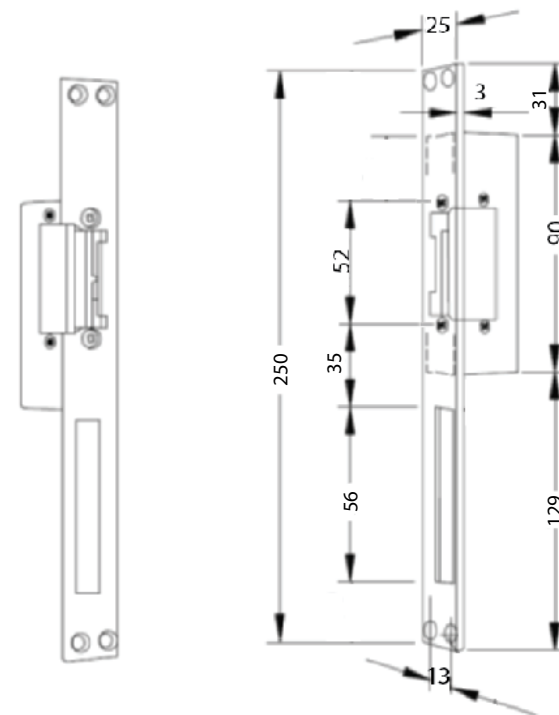

Caracteristici

- Mod functionare: Fail-Safe
- Monitorizare (NO, COM, NC): Da
- Montare reversibila: Da
- Aplicabilitate: Usi de lemn, metal, PVC

Specificatii

- Tensiune de alimentare: 12Vcc
- Curent absorbit: 130mA
- Sarcina max. pe releu: 1A/30Vcc
- Forta de retinere: 500kgf
- Durata de viata: 100.000 deschideri
- Mod de deschidere: Piedica basculanta 45 de grade
- Temperatura de functionare: -10°C ~ +55°C
- Umiditate: 0~90% (fara condensare)
- Dimensiuni incuietoare: 90(L) x 31(l) x 21(A)mm
- Dimensiuni suport: 250(L) x 25(l) x 3(A)mm
- Montare: Incastrata
- Material: Aliaj de zinc
- Masa bruta: 0.3kg

Monitorizare

- Alb: COM
- Galben: NC
- Albastru: NO

Dimensiuni

Observatii

EEE FAC OBIECTUL UNEI
COLECTARI SEPARATE