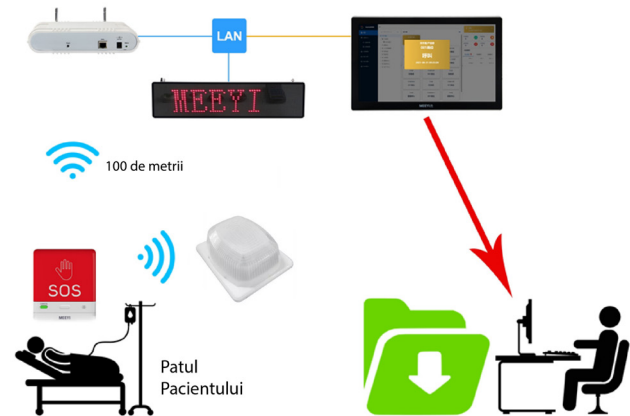

W601DL-G66

Receptor fix cu indicare luminoasa si sonora, destinat pentru sistemele de apel, comunicatie LAN.

Imagine

Descriere

W601DL-G66 este un receptor fix cu indicare luminoasa/sonora si ceas, cu port RJ45 si buton de reset. Nivelul volumului este ajustabil, iar tonurile de apel sunt selectabile. Caracterele se pot vedea clar de la distanta de 30 de metri. Este un receptor de tip alfanumeric.

Acesta se conecteaza prin LAN cu gateway-ul W811L-S101-JX500 sau W811-G1 si afiseaza alertele primite de la butoanele de apleare. Emitatoarele se pot personaliza, afisajul avand caractere de tip litere, cifre si simboluri.

Specificatii tehnice

- Tensiune de alimentare 100-240Vca 50/60Hz
- Putere consumata <50 W
- Comunicatie LAN
- Tip Afisaj apel, ceas
- Tip ecran LED, 2 randuri*8 caractere alfanumerice
- Alerte Volum reglabil
- Material Aluminiu, ABS
- Dimensiuni 762(L) x 155(H) x 38(A) mm
- Greutate 5kg

Solutii

Sistem de apel wireless long-range, LoRa

Sistem de apel wireless

YLI ETERNIT ACCES SRL
 A.: HAIDUCULUI 3A, CLUJ-NAPOCA
 T.: +40 264 484989
 W.: www.yli.ro

W601DL-G66
 Receptor fix cu indicare luminoasa si sonora, destinat pentru sistemele de apel, comunicatia LAN.
 FISA TEHNICIA