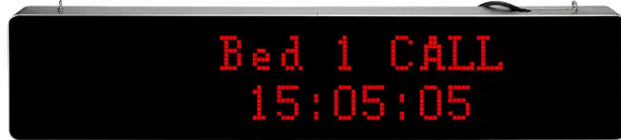

W601DL-G66

Receptor fix cu indicare luminoasa si sonora, destinat pentru sistemele de apel, comunicatie LAN.

Imagine

Descriere

W601DL-G66 este un receptor fix cu indicare luminoasa/sonora si ceas, cu port RJ45 si buton de reset. Nivelul volumului este ajustabil, iar tonurile de apel sunt selectabile. Caracterele se pot vedea clar de la distanta de 30 de metri. Este un receptor de tip alfanumeric.

Acesta se conecteaza prin LAN cu gateway-ul W811L-S101-JX500 sau W811-G1 si afiseaza alertele primite de la butoanele de apleare. Emitatoarele se pot personaliza, afisajul avand caractere de tip litere, cifre si simboluri.

Specificatii tehnice

- Tensiune de alimentare 100-240Vca 50/60Hz
- Putere consumata <50 W
- Comunicatie LAN
- Tip Afisaj apel, ceas
- Tip ecran LED, 2 randuri*8 caractere alfanumerice
- Alerte Volum reglabil
- Material Aluminiu, ABS
- Dimensiuni 762(L) x 155(H) x 38(A) mm
- Greutate 5kg