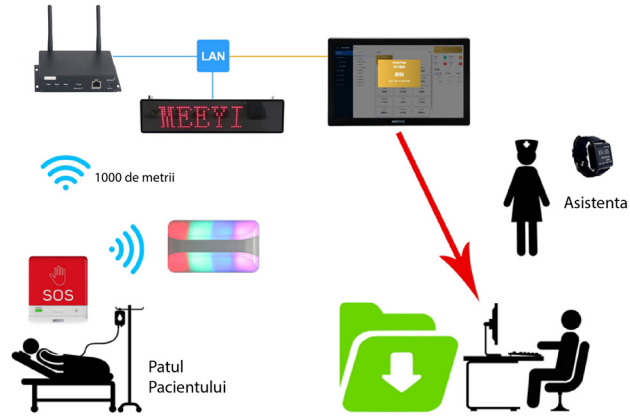

W601DL-G66

Receptor fix cu indicare luminoasa si sonora, destinat pentru sistemele de apel, comunicatie LAN.

Imagine

Descriere

W601DL-G66 este un receptor fix cu indicare luminoasa/sonora si ceas, cu port RJ45 si buton de reset. Nivelul volumului este ajustabil, iar tonurile de apel sunt selectabile. Caracterele se pot vedea clar de la distanta de 30 de metri. Este un receptor de tip alfanumeric.

Acesta se conecteaza prin LAN cu gateway-ul W811L-S101-JX500 sau W811-G1 si afiseaza alertele primite de la butoanele de apleare. Emitatoarele se pot personaliza, afisajul avand caractere de tip litere, cifre si simboluri.

Specificatii tehnice

- Tensiune de alimentare 100-240Vca 50/60Hz
- Putere consumata <50 W
- Comunicatie LAN
- Tip Afisaj apel, ceas
- Tip ecran LED, 2 randuri*8 caractere alfanumerice
- Alerte Volum reglabil
- Material Aluminiu, ABS
- Dimensiuni 762(L) x 155(H) x 38(A) mm
- Greutate 5kg

Solutii

Sistem de apel wireless long-range, LoRa

Sistem de apel wireless

YLI ETERNIT ACCES SRL
 A.: HAIDUCULUI 3A, CLUJ-NAPOCA
 T.: +40 264 484989
 W.: www.yli.ro

W601DL-G66
 Receptor fix cu indicare luminoasa si sonora, destinat pentru sistemele de apel, comunicatia LAN.
 FISA TEHNICIA