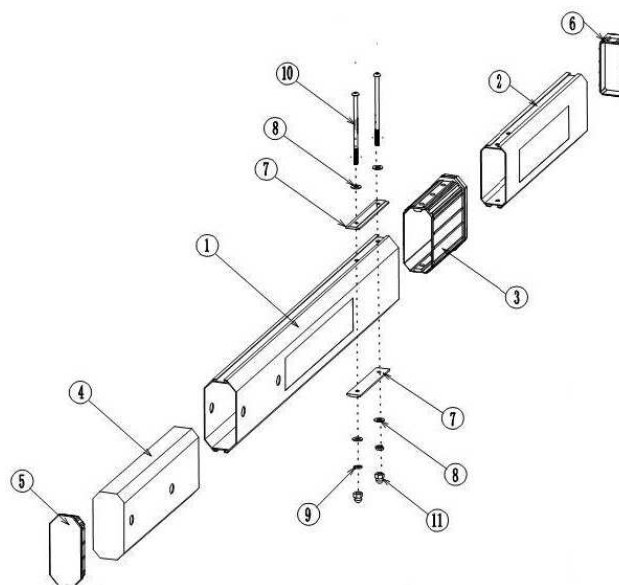

YK-BAR1H-TS6M

Brat telescopic bariera, cu posibilitate de reglare a lungimii de la 3.8 m pana la 6 m

Imagine

Specificatii tehnice

- Material: Aluminiu
- Dimensiuni: 3.8 - 6m
- Masa: 7 kg
- Culoare: Alb
- Finisaj: Vopsit in camp electrostatic
- Compatibilitate: YK-BAR1021-3, YK-BAR1021-6, YK-BAR6011, YK-BAR7011, YK-BAR801J-16

Dimensiuni brat

Instalare

Descriere

Brat telescopic bariera, cu posibilitate de reglare a lungimii de la 3.8 m pana la 6 m, din aluminiu cu elemente reflectorizante.

Bratul are armatura interioara pentru rezistenta sporita la indoire/ rupere. Prinderea se face pe orizontala.

YLI ETERNIT ACCES SRL
A.: HAIDUCULUI 3A, CLUJ-NAPOCA
T.: +40 264 484989
W.: www.yli.ro

YK-BAR2-TS6M
Brat bariera telescopic, cu posibilitate de
reglare a lungimii de la 3.8 m pana la 6 m
FISA TEHNICIA