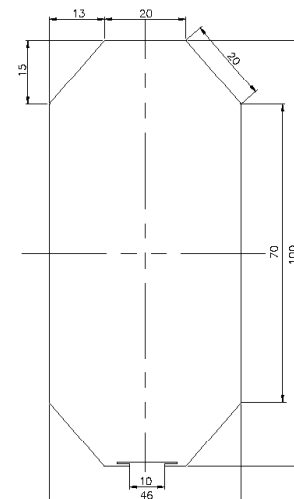

YK-BAR1H-TS6M

Brat telescopic bariera, cu posibilitate de reglare a lungimii de la 3.8 m pana la 6 m

Imagine

Specificatii tehnice

- Material: Aluminiu
- Dimensiuni: 3.8 - 6m
- Masa: 7 kg
- Culoare: Alb
- Finisaj: Vopsit in camp electrostatic
- Compatibilitate: YK-BAR1021-3, YK-BAR1021-6, YK-BAR6011, YK-BAR7011, YK-BAR801J-16

Dimensiuni brat

Instalare

Descriere

Brat telescopic bariera, cu posibilitate de reglare a lungimii de la 3.8 m pana la 6 m, din aluminiu cu elemente reflectorizante.

Bratul are armatura interioara pentru rezistenta sporita la indoire/ rupere. Prinderea se face pe orizontala.

YLI ETERNIT ACCES SRL
A.: HAIDUCULUI 3A, CLUJ-NAPOCA
T.: +40 264 484989
W.: www.yli.ro

YK-BAR2-TS6M
Brat bariera telescopic, cu posibilitate de
reglare a lungimii de la 3.8 m pana la 6 m
FISA TEHNICIA