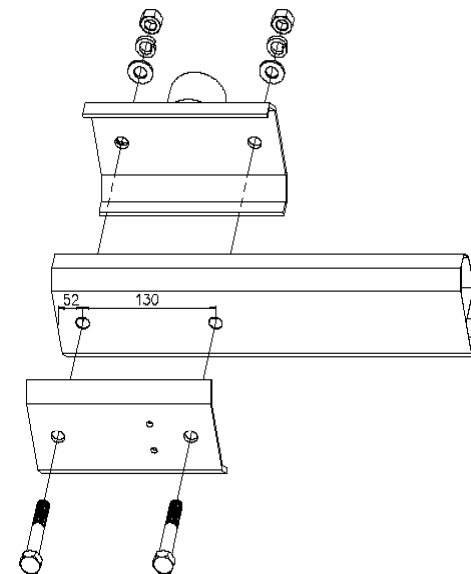

YK-BAR1H-TS6M

Brat telescopic bariera, cu posibilitate de reglare a lungimii de la 3.8 m pana la 6 m

Imagine

Specificatii tehnice

- Material: Aluminiu
- Dimensiuni: 3.8 - 6m
- Masa: 7 kg
- Culoare: Alb
- Finisaj: Vopsit in camp electrostatic
- Compatibilitate: YK-BAR1021-3, YK-BAR1021-6, YK-BAR6011, YK-BAR7011, YK-BAR801J-16

Dimensiuni brat

Instalare

Descriere

Brat telescopic bariera, cu posibilitate de reglare a lungimii de la 3.8 m pana la 6 m, din aluminiu cu elemente reflectorizante.

Bratul are armatura interioara pentru rezistenta sporita la indoire/ rupere. Prinderea se face pe orizontala.

YLI ETERNIT ACCES SRL
A.: HAIDUCULUI 3A, CLUJ-NAPOCA
T.: +40 264 484989
W.: www.yli.ro

YK-BAR2-TS6M
Brat bariera telescopic, cu posibilitate de
reglare a lungimii de la 3.8 m pana la 6 m
FISA TEHNICIA