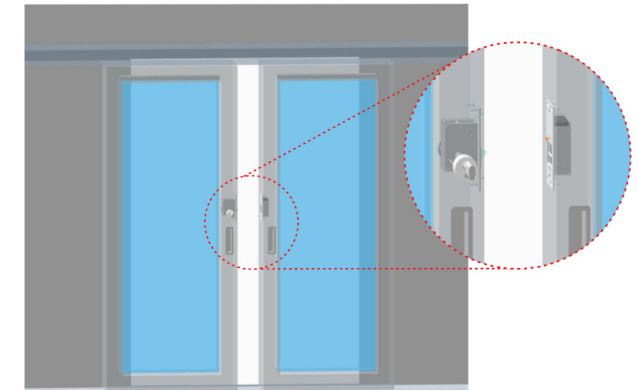

Instructiuni instalare

Observatii

EEE FAC OBIECTUL UNEI
COLECTARI SEPARATE