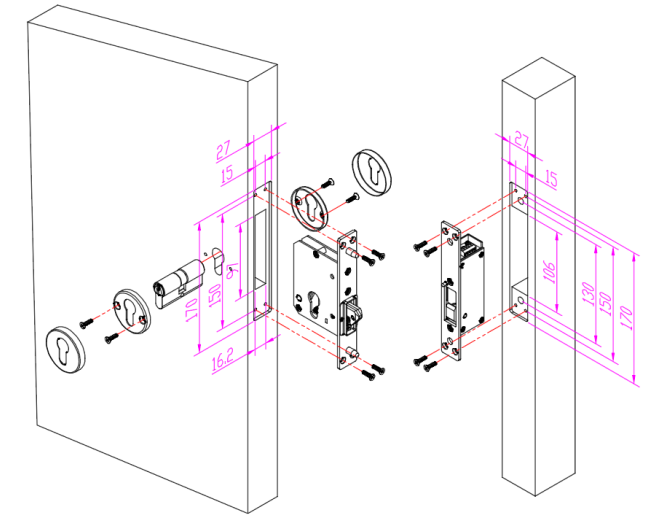

Instructiuni instalare

Observatii

EEE FAC OBIECTUL UNEI
COLECTARI SEPARATE