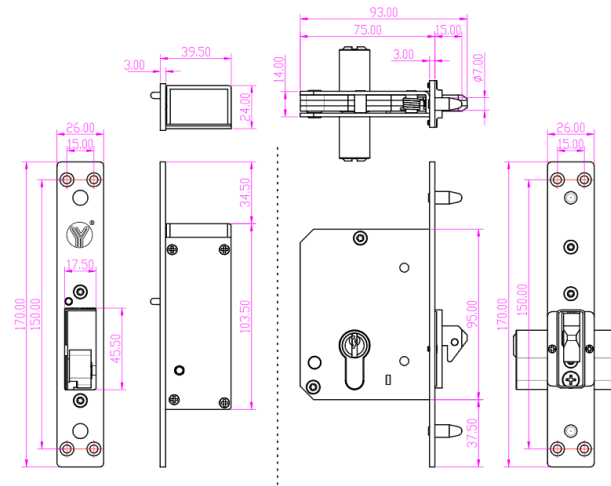

Dimensiuni