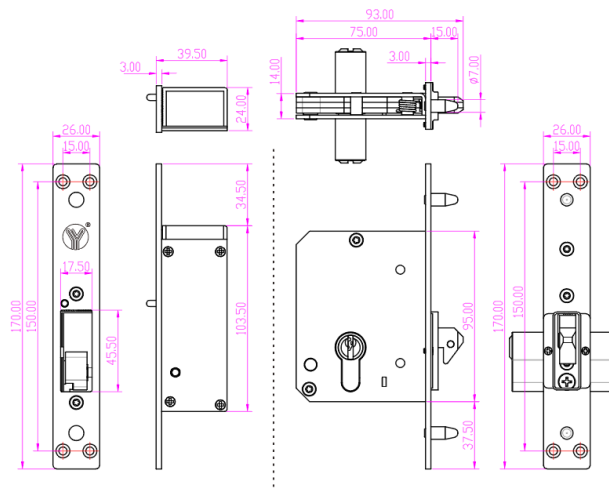

## Specificatii

- Tensiune de alimentare: 12 Vcc
- Consum: 240 mA
- Forta retinere: 400 kg
- Protectie intemperii: IP65
- Temperatura: -20°C ~ + 60°C
- Umiditate: 0 ~ 95% fara condens
- Montare: Incastrata
- Material: Inox 304
- Dimensiuni broasca: 170(H) x 26(l) x 93(A) mm
- Dimensiuni contraplaca: 170(H) x 26(l) x 39.5(A) mm
- Masa bruta: 1.5 kg

## Dimensiuni