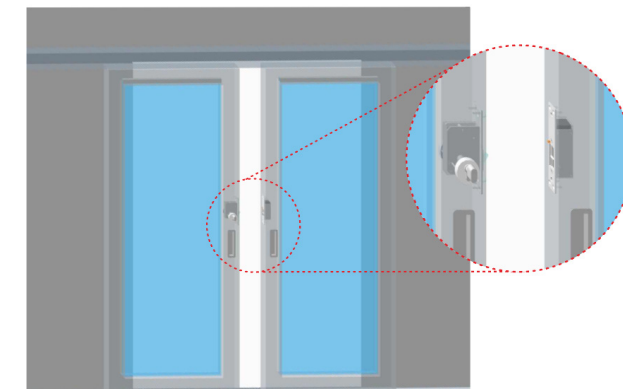

Instructiuni instalare

Observatii

EEE FAC OBIECTUL UNEI
COLECTARI SEPARATE