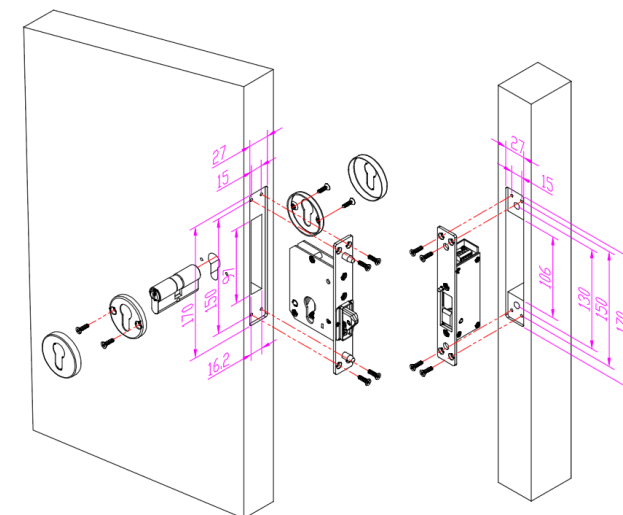

Instructiuni instalare

Observatii

EEE FAC OBIECTUL UNEI
COLECTARI SEPARATE