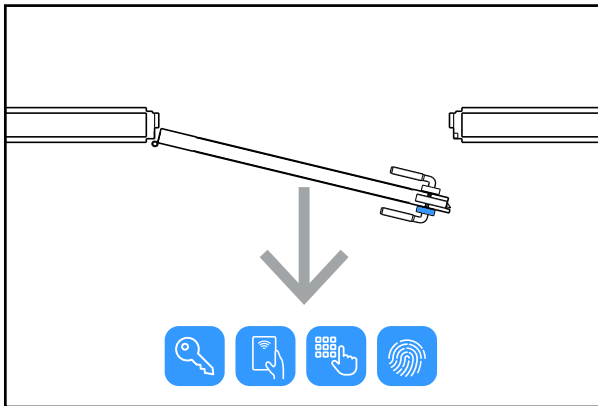

Broasca mecanica cu blocare in doua puncte si cilindru cu cheie cu buton de deblocare in interior ofera un grad de siguranta sporit, totodata cilindrul oferind posibilitatea deschiderii de urgenta a usii cu cheia in cazul unei defectiuni.

Parti si functii

Dimensiuni shield

*Nota: functia de deblocare prin amprenta este optionala si este disponibila la comanda speciala.

YLI ETERNIT ACCES srl
 A.: HAIDUCULUI 3A, CLUJ-NAPOCA
 T.: +40 264 484989
 W.: www.yli.ro

DLK-929SS-6M (V2)
 Incuietoare all-in-one pentru Apart - Hotel
FISA TEHNICIA

Alegerea tipului de incuietoare (stanga/dreapta)

Desemnarea unei usi ca avand deschidere catre stanga sau catre dreapta nu e suficienta in situatiile cand incuietoarea include cititor de card/amprente/cod sau are orificiu pt cheie pe o singura latura. In aceste situatii e important de stabilit si daca, privind dinspre latura cu card/cod/amprenta/cheie, usa se impinge (swing in) sau se trage (swing out) pt a fi deschisa.

Swing In Left / Impins Stanga **(IL)**

Swing In Right / Impins Dreapta **(IR)**

Swing Out Left / Tras Stanga **(OL)**

Swing Out Right / Tras Dreapta **(OR)**

**Nota: DLK-929SS-6M-L potrivit pentru usi cu deschidere IL/OL
 DLK-929SS-6M-R potrivit pentru usi cu deschidere IR/OR**