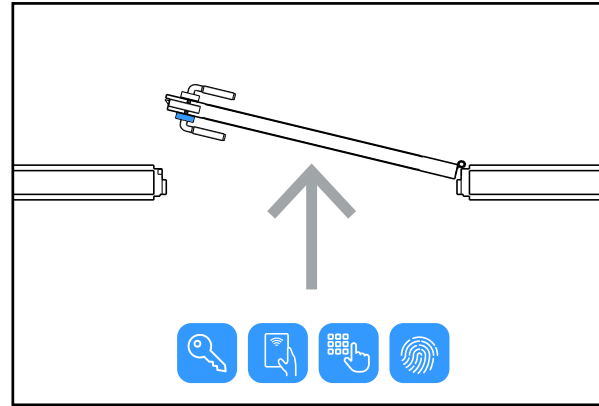

Swing In Right / Impins Dreapta **(IR)**