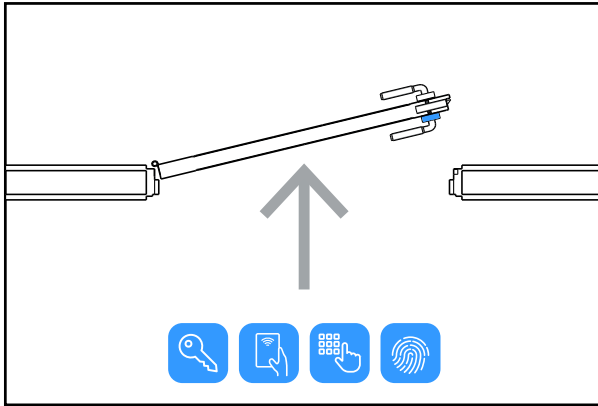

Specificatii

- Tip carduri/tag: HLC-M-K, HLC-M-K(TAG)
MF 13.56 MHz
- Capacitate utilizatori: 250 (9 master, 241 utilizatori)
- Modalitati de activare: Manere, cilindru cu cheie si buton deblocare interior
- Modalitati de operare: Aplicatie mobila, PIN, card
- Mod de programare: Tastatura + aplicatie mobila
- Directia de deschidere: Stanga / Dreapta (consultati schema de la pag. urmatoare)
- Finisaj: Inox satinat
- Tip cuplaj maner-broasca: Electromecanic, in broasca
- Material: Inox 304
- Grosime usa: 40 mm
- Alimentare: 4 baterii AAA
- Consum stand-by: 12 uA
- Temperatura functionare: -10°C ~ +60°C
- Umiditate relativa max.: 20% ~ 80%
- Dimensiune shield: 280(H) x 47(L) x 24(A) mm
- Dimensiune broasca: 234(H) x 85(L) x 16(A) mm
- Masa bruta: 2.58 kg

Parti si functii

Dimensiuni shield

*Nota: functia de deblocare prin amprenta este optionala si este disponibila la comanda speciala.

YLI ETERNIT ACCES srl
 A.: HAIDUCULUI 3A, CLUJ-NAPOCA
 T.: +40 264 484989
 W.: www.yli.ro

DLK-929SS-6M (V2)
 Incuietoare all-in-one pentru Apart - Hotel
FISA TEHNICIA

Alegerea tipului de incuietoare (stanga/dreapta)

Desemnarea unei usi ca avand deschidere catre stanga sau catre dreapta nu e suficienta in situatiile cand incuietoarea include cititor de card/amprente/cod sau are orificiu pt cheie pe o singura latura. In aceste situatii e important de stabilit si daca, privind dinspre latura cu card/cod/amprenta/cheie, usa se impinge (swing in) sau se trage (swing out) pt a fi deschisa.

Swing In Left / Impins Stanga **(IL)**

Swing In Right / Impins Dreapta **(IR)**

Swing Out Left / Tras Stanga **(OL)**

Swing Out Right / Tras Dreapta **(OR)**

**Nota: DLK-929SS-6M-L potrivit pentru usi cu deschidere IL/OL
 DLK-929SS-6M-R potrivit pentru usi cu deschidere IR/OR**