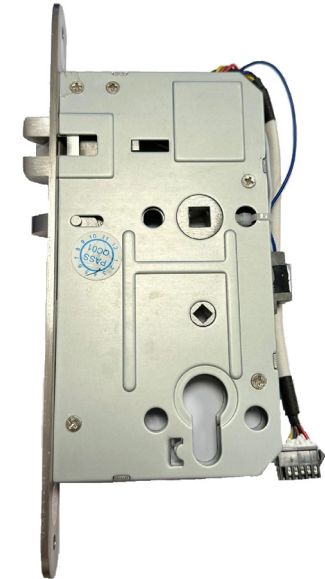

Dimensiuni broasca

Observatii

EEE FAC OBIECTUL UNEI
COLECTARI SEPARATE