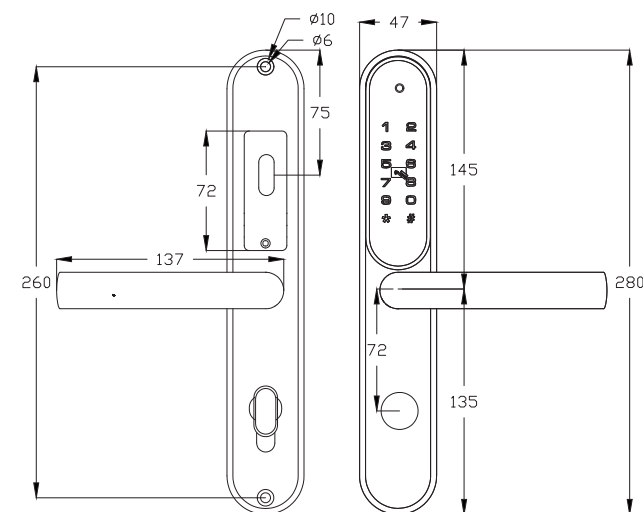

Caracteristici

- Cartele/taguri compatibile: HLC-M-K, HLC-M-K(TAG)
- Confectionata din INOX clasa austenica 304
- Conexiune Bluetooth
- Mod de programare: tastatura + aplicatie mobila
- Modalitati de deschidere multiple (cod de acces/ card/ aplicatie mobila)
- Functie mod pasaj
- Broasca mecanica cu blocare in doua puncte inclusa
- Cilindru cu cheie si buton de deblocare
- Difuzor si LED bicolor
- Avertizare vocala si luminoasa pentru tensiune scazuta
- Directie deschidere: stanga/ dreapta
- Cuplaj electromecanic in shield
- Durata de viata baterii: 8500 de deschideri

Specificatii

- Tip carduri/tag: HLC-M-K, HLC-M-K(TAG)
MF 13.56 MHz
- Capacitate utilizatori: 250 (9 master, 241 utilizatori)
- Modalitati de activare: Manere, cilindru cu cheie si buton deblocare interior
- Modalitati de operare: Aplicatie mobila, PIN, card
- Mod de programare: Tastatura + aplicatie mobila
- Directia de deschidere: Stanga / Dreapta (consultati schema de la pag. urmatoare)
- Finisaj: Inox satinat
- Tip cuplaj maner-broasca: Electromecanic, in broasca
- Material: Inox 304
- Grosime usa: 40 mm
- Alimentare: 4 baterii AAA
- Consum stand-by: 12 uA
- Temperatura functionare: -10°C ~ +60°C
- Umiditate relativa max.: 20% ~ 80%
- Dimensiune shield: 280(H) x 47(L) x 24(A) mm
- Dimensiune broasca: 234(H) x 85(L) x 16(A) mm
- Masa bruta: 2.58 kg

Parti si functii

Dimensiuni shield

*Nota: functia de deblocare prin amprenta este optionala si este disponibila la comanda speciala.

YLI ETERNIT ACCES srl
 A.: HAIDUCULUI 3A, CLUJ-NAPOCA
 T.: +40 264 484989
 W.: www.yli.ro