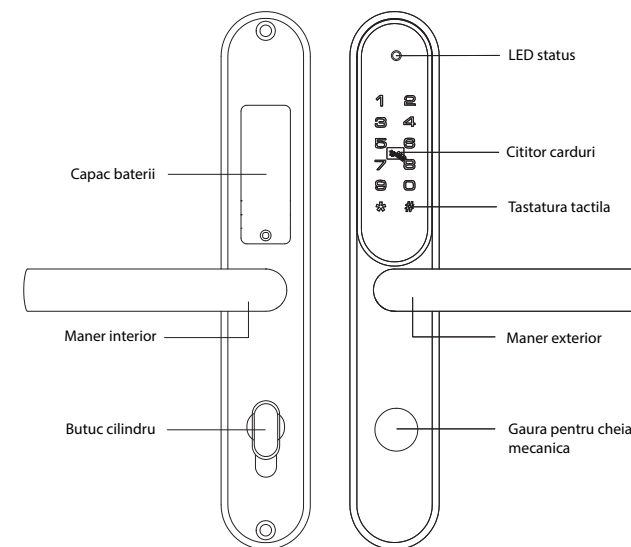

Parti si functii