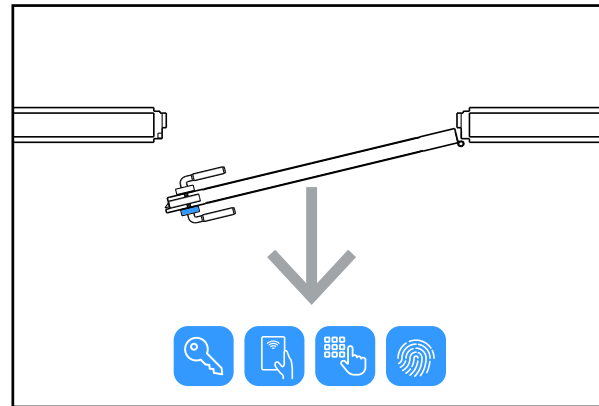

Parti si functii

Dimensiuni shield

*Nota: functia de deblocare prin amprenta este optionala si este disponibila la comanda speciala.

YLI ETERNIT ACCES srl
 A.: HAIDUCULUI 3A, CLUJ-NAPOCA
 T.: +40 264 484989
 W.: www.yli.ro

DLK-929SS-6M (V2)
 Incuietoare all-in-one pentru Apart - Hotel
FISA TEHNICIA

Alegerea tipului de incuietoare (stanga/dreapta)

Desemnarea unei usi ca avand deschidere catre stanga sau catre dreapta nu e suficienta in situatiile cand incuietoarea include cititor de card/amprente/cod sau are orificiu pt cheie pe o singura latura. In aceste situatii e important de stabilit si daca, privind dinspre latura cu card/cod/amprenta/cheie, usa se impinge (swing in) sau se trage (swing out) pt a fi deschisa.

Swing In Left / Impins Stanga **(IL)**

Swing In Right / Impins Dreapta **(IR)**

Swing Out Left / Tras Stanga **(OL)**

Swing Out Right / Tras Dreapta **(OR)**

**Nota: DLK-929SS-6M-L potrivit pentru usi cu deschidere IL/OL
 DLK-929SS-6M-R potrivit pentru usi cu deschidere IR/OR**