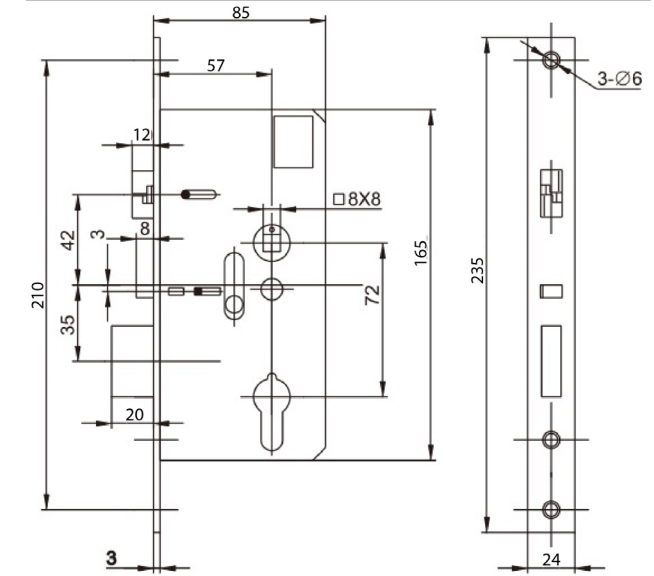

Specificatii

- Tip carduri/tag: HLC-M-K, HLC-M-K(TAG)
MF 13.56 MHz
- Capacitate utilizatori: 250 (9 master, 241 utilizatori)
- Modalitati de activare: Manere, cilindru cu cheie si buton deblocare interior
- Modalitati de operare: Aplicatie mobila, PIN, card
- Mod de programare: Tastatura + aplicatie mobila
- Directia de deschidere: Stanga / Dreapta (consultati schema de la pag. urmatoare)
- Finisaj: Inox satinat
- Tip cuplaj maner-broasca: Electromecanic, in broasca
- Material: Inox 304
- Grosime usa: 40 mm
- Alimentare: 4 baterii AAA
- Consum stand-by: 12 uA
- Temperatura functionare: -10°C ~ +60°C
- Umiditate relativa max.: 20% ~ 80%
- Dimensiune shield: 280(H) x 47(L) x 24(A) mm
- Dimensiune broasca: 234(H) x 85(L) x 16(A) mm
- Masa bruta: 2.58 kg

Swing In Left / Impins Stanga **(IL)**

Swing In Right / Impins Dreapta **(IR)**

Swing Out Left / Tras Stanga **(OL)**

Swing Out Right / Tras Dreapta **(OR)**

**Nota: DLK-929SS-6M-L potrivit pentru usi cu deschidere IL/OL
 DLK-929SS-6M-R potrivit pentru usi cu deschidere IR/OR**

Dimensiuni broasca

Observatii

EEE FAC OBIECTUL UNEI
 COLECTARI SEPARATE