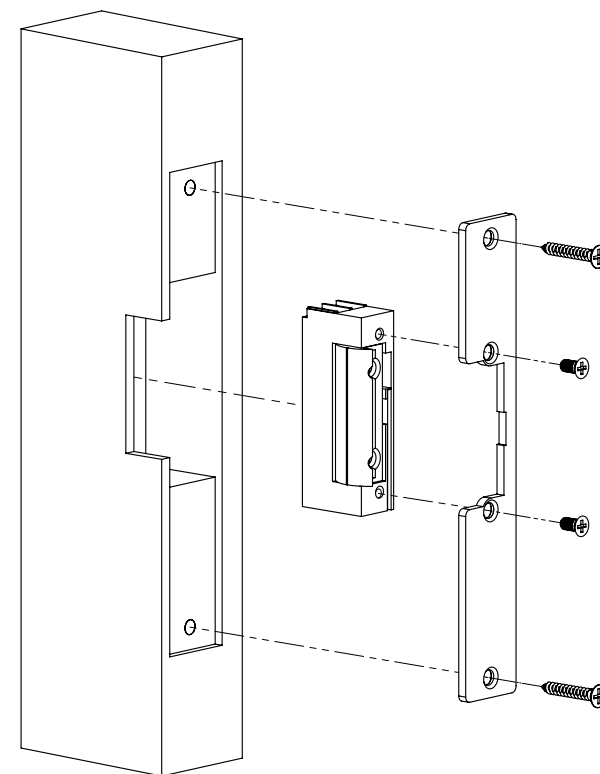

Schema de montaj

Observatii

EEE FAC OBIECTUL UNEI
COLECTARI SEPARATE