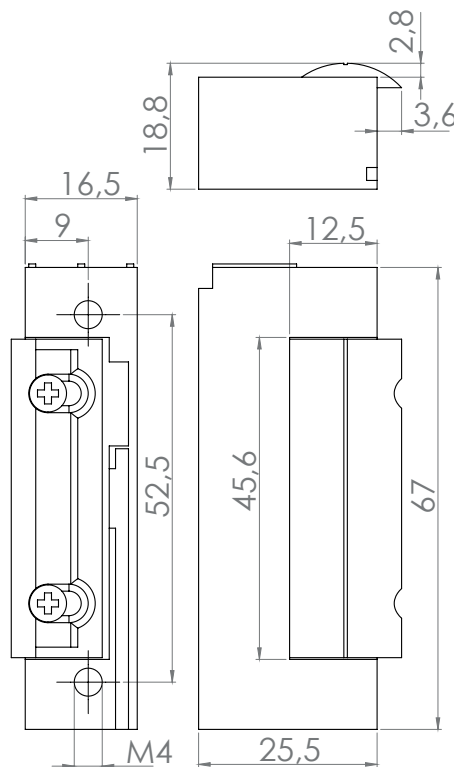

## Descriere

DORCAS-41-2-NF este o inciuitoare de tip strike, fail-secure, de dimensiuni reduse. Avand zavorul radial, se preteaza pentru instalarea in tocuri de usa inguste.

## Specificatii

- Tensiune de alimentare: 8-12 Vac/Vcc
- Curent absorbit: 700 mA
- Forta de retinere: 3040 N (310 kgf)
- Impuls temporizat: 1-15 secunde
- Durata de viata: 300.000 de deschideri
- Montare: Incastrata
- Material: Metal
- Temperatura: -25°C ~ 50°C
- Umiditate: 0~90% (fara condensare)
- Dimensiuni: 67(H) x 16.5(L) x 25.5(A) mm
- Masa bruta: 0.13kg

## Dimensiuni