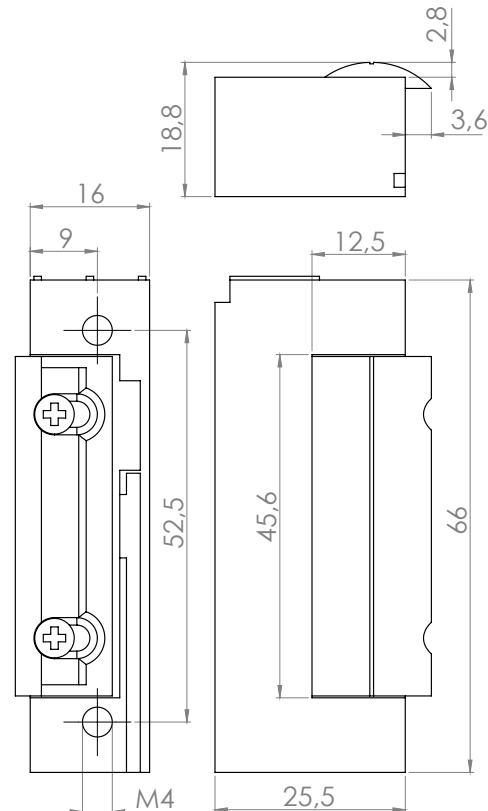

Descriere

DORCAS-99-2NDF este o inciuitoare incastrabila, fail-secure, cu buton de deblocare si dimensiuni reduse.

Avand zavorul radial, se preteaza pentru instalarea in tocuri de usa inguste.

Yala are un buton de deblocare ce permite mentinerea inciuetorii in stare deschisa.

Specificatii

- Tensiune de alimentare: 10-24 Vac/Vcc
- Curent absorbit: 280 - 600mA
- Forta de retinere: 3236 N (330 kgf)
- Impuls temporizat: 1~15 secunde
- Durata de viata: 200.000 de deschideri
- Montare: Incastrata
- Material: Metal
- Temperatura: -25°C ~ 50°C
- Umiditate: 0~90% (fara condensare)
- Dimensiuni: 66(H) x 16(l) x 25.5(A) mm
- Masa bruta: 0.13kg

Dimensiuni

Schema de montaj

Observatii

EEE FAC OBIECTUL UNEI
COLECTARI SEPARATE