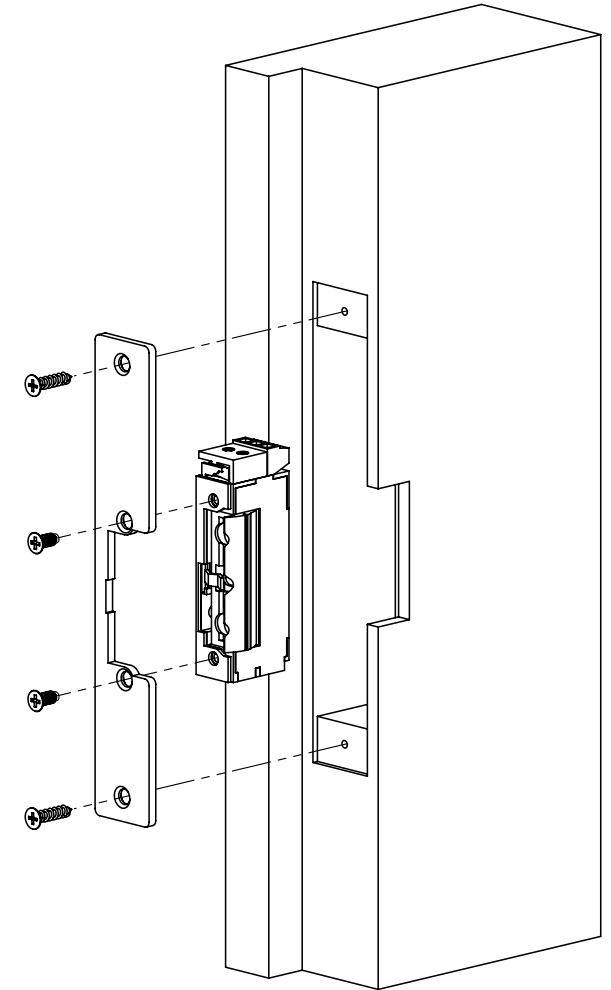

Descriere

DORCAS-99-2NDF este o inciuitoare incastrabila, fail-secure, cu buton de deblocare si dimensiuni reduse.

Avand zavorul radial, se preteaza pentru instalarea in tocuri de usa inguste.

Yala are un buton de deblocare ce permite mentinerea inciuetorii in stare deschisa.

Caracteristici

- Mod de functionare: Fail-secure
- Zavor ajustabil: Da
- Simetric: Da
- Zavor radial: Da
- Buton de deblocare: Da
- Deschidere sub presiune: Nu
- Aplicabilitate: Usi de lemn, metal, PVC

Specificatii

- Tensiune de alimentare: 10-24 Vac/Vcc
- Curent absorbit: 280 - 600mA
- Forta de retinere: 3236 N (330 kgf)
- Impuls temporizat: 1~15 secunde
- Durata de viata: 200.000 de deschideri
- Montare: Incastrata
- Material: Metal
- Temperatura: -25°C ~ 50°C
- Umiditate: 0~90% (fara condensare)
- Dimensiuni: 66(H) x 16(l) x 25.5(A) mm
- Masa bruta: 0.13kg

Dimensiuni

Schema de montaj

Observatii

EEE FAC OBIECTUL UNEI
COLECTARI SEPARATE