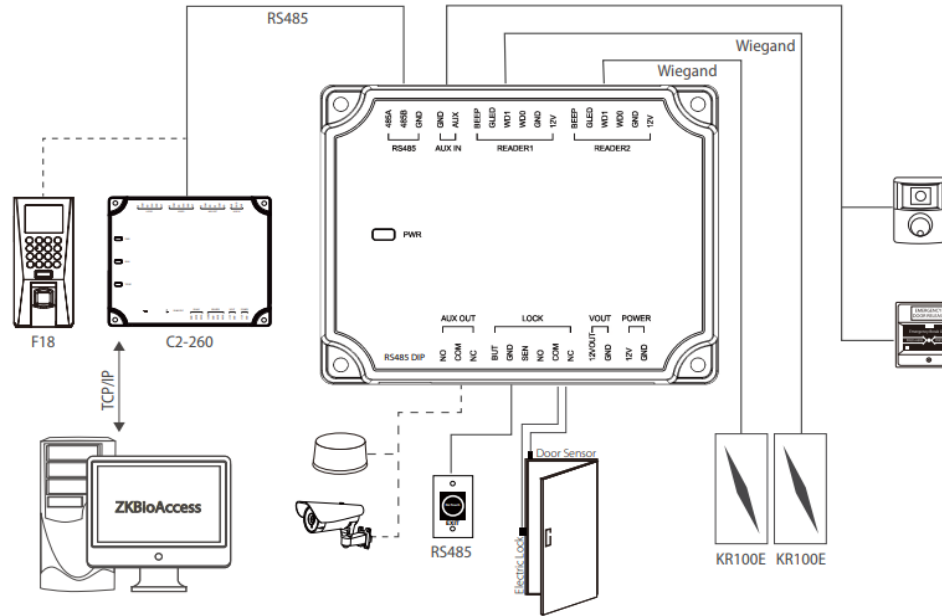

ACC-SRB-DM10

Modul de extensie pentru o usa bidirectionala si o intrare/iesire auxiliara, compatibil cu centralele de acces ACC-C2-260

Imagine

ZKTeco

YLI ETERNIT ACCES srl
A: HAIDUCULUI 3A, CLUJ-NAPOCA
T.: +40 264 484989
W: www.yli.ro

Descriere

ACC-SRB-DM10 este un modul de extensie pentru o usa bidirectionala si o intrare/iesire auxiliara, compatibil cu centralele de control acces CON-C2-260. Comunicatia extensiei cu centrala de control acces se face prin protocolul de comunicatie RS485. Pe fiecare extensie se va seta propria sa adresa pe magistrala RS485, cu ajutorul comutatoarelor DIP.

Specificatii

- Alimentare: 12 Vcc
- Comunicatie: RS485
- Numar usi: 1 (bidirectionala)
- Intrari auxiliare: 1
- Iesiri auxiliare: 1
- Numar cititoare: 2
- Comunicatie cititoare: Wiegand
- Dimensiuni (L*I*A): 92 * 72 * 32.3 mm

Aplicatii

ACC-SRB-DM10 conectat la portul de comunicatie RS485 al centralei de control acces CON-C2-260

Observatii

EEE FAC OBIECTUL UNEI
COLECTARI SEPARATE