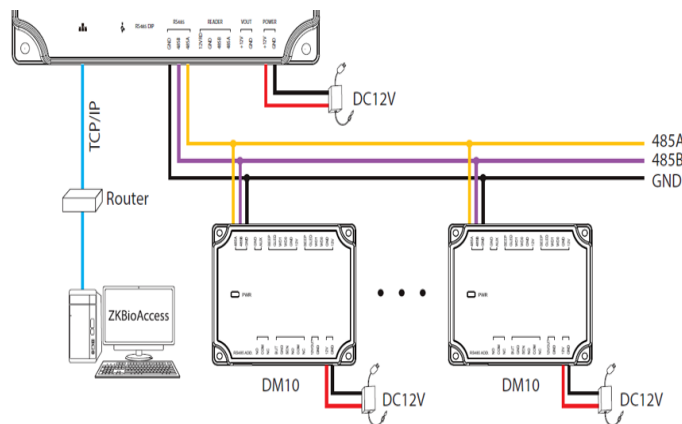

ACC-SRB-DM10

Modul de extensie pentru o usa bidirectionala si o intrare/iesire auxiliara, compatibil cu centralele de acces ACC-C2-260

Imagine

ZKTeco

YLI ETERNIT ACCES srl
A: HAIDUCULUI 3A, CLUJ-NAPOCA
T.: +40 264 484989
W: www.yli.ro

Descriere

ACC-SRB-DM10 este un modul de extensie pentru o usa bidirectionala si o intrare/iesire auxiliara, compatibil cu centralele de control acces CON-C2-260. Comunicatia extensiei cu centrala de control acces se face prin protocolul de comunicatie RS485. Pe fiecare extensie se va seta propria sa adresa pe magistrala RS485, cu ajutorul comutatoarelor DIP.

Specificatii

- Alimentare: 12 Vcc
- Comunicatie: RS485
- Numar usi: 1 (bidirectionala)
- Intrari auxiliare: 1
- Iesiri auxiliare: 1
- Numar cititoare: 2
- Comunicatie cititoare: Wiegand
- Dimensiuni (L*I*A): 92 * 72 * 32.3 mm

Aplicatii

ACC-SRB-DM10 conectat la portul de comunicatie RS485 al centralei de control acces CON-C2-260

Observatii

EEE FAC OBIECTUL UNEI
COLECTARI SEPARATE