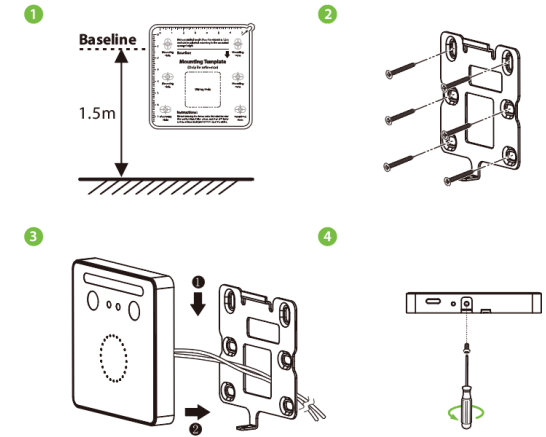

Instalare

Aplicatie