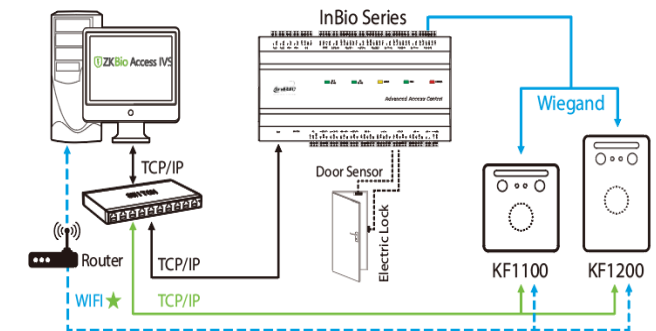

ACC-ER-KF1100-2

Cititor RFID Mifare 13.56MHz cu recunoastere faciala, dedicat centralelor de control acces InBio

Imagine

Descriere

Cititor RFID Mifare 13.56MHz cu recunoastere faciala, dedicat centralelor de control acces InBio. Compatibil cu softurile de control acces ZKBioAcces si ZKBioSecurity. Identificarea facială, se face în mod automat, de la distanță fără a fi necesara interacțiune cu terminalul. Detecția se face individual, iar timpul de recunoaștere fiind foarte scurt ($\leq 0.3s$) cu o acuratețe mare.

Caracteristici

- Cititor RFID Mifare 13,56MHz
- Compatibil cu softurile ZKBioSecurity, ZKBioAcces
- Distanța recunoastere faciala între 30cm-50cm
- Timp de răspuns ≤ 0.3 sec
- Algoritm anti-spoofing, asigură securitatea chiar dacă se prezintă o mască 3D, imagine foto sau video
- Cameră pentru captură foto eveniment
- Management simplu, scalabil
- Suport instalarea pe perete
- Tamper magnetic
- Buton Reset
- Utilizare la interior, în spații cu temperatura constantă ferit de acțiunea directă a soarelui

Parti si functii

No.	Descriere	No.	Descriere
1	Led lumina alba	6	Difuzor
2	Camera	7	Tamper
3	Lumina infrarosu	8	Buton Restart
4	LED stare	9	Buton Reset
5	Antena RFID	10	Gauri prindere suport
	Zona citire card	11	Gaura cablare

Instalare

Aplicatie

Accesare interfata WEB

Pentru a accesa interfata WEB a cititorului accesati adresa IP: <https://192.168.1.201:1443>
Utilizator: admin; Parola: admin@123

YLI ETERNIT ACCES srl
A.: HAIDUCULUI 3A, CLUJ-NAPOCA
T.: +40 264 484989
W.: www.yli.ro