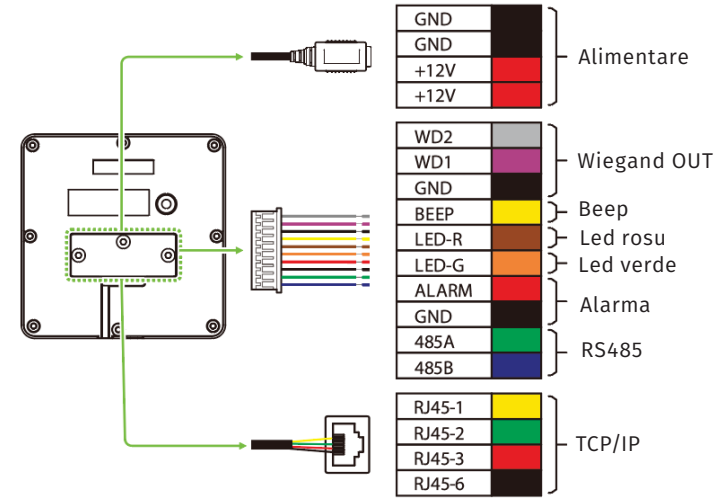

Specificatii

YLI ETERNIT ACCES srl
A.: HAIDUCULUI 3A, CLUJ-NAPOCA
T.: +40 264 484989
W.: www.yli.ro

ACC-ER-KF1100-2
Cititor RFID Mifare 13.56MHz cu recunoastere faciala,
dedicat centralelor de control acces InBio
FISA TEHNICA

CAPACITATE	
Utilizatori	30,000
Fețe	1,500
Card	30,000
Stocare evenimente	100,000
RECUNOASTERE FACIALA	
Distanța recunoastere faciala	30cm-50cm
Timp de răspuns	≤ 0.3 sec.
Acuratete recunoastere faciala	FAR ≤ 0.001%; FRR ≤ 1%
CITITOR RFID	
Mifare	13.56MHz
COMUNICAȚIE	
Sistem de operare	Linux
Comunicație	TCP/IP, RS485, Wiegand 26, 34, 36, 37 si 50 biti
SOFTWARE	
Software compatibil	ZKBioAcces, ZKBioSecurity
GENERAL	
Alimentare	12Vcc/500mA
Procesor	900MHz Dual Coare CPU
Sistem de operare	Linux
Algoritm biometric	ZKFace V3.5
Temperatura de operare	-10°C ~ 50°C
Umiditatea de operare	10% ~ 90%, RH
Dimensiuni	91(L) x 91(l) x 13.8(A) mm
Material/ Masa neta	ABS/ 100g

Conexiuni electrice

Conexiuni cu centrala InBio