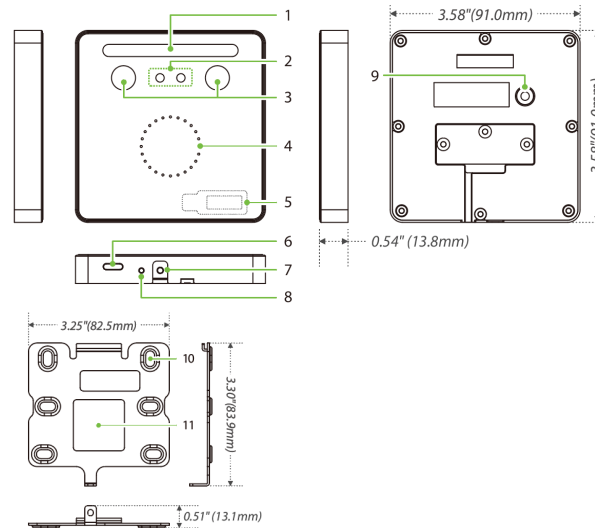

Caracteristici

- Cititor RFID Mifare 13,56MHz
- Compatibil cu softurile ZKBioSecurity, ZKBioAcces
- Distanța recunoastere faciala între 30cm-50cm
- Timp de răspuns ≤ 0.3 sec
- Algoritm anti-spoofing, asigură securitatea chiar dacă se prezintă o mască 3D, imagine foto sau video
- Cameră pentru captură foto eveniment
- Management simplu, scalabil
- Suport instalarea pe perete
- Tamper magnetic
- Buton Reset
- Utilizare la interior, în spații cu temperatura constantă ferit de acțiunea directă a soarelui

Parti si functii

No.	Descriere	No.	Descriere
1	Led lumina alba	6	Difuzor
2	Camera	7	Tamper
3	Lumina infrarosu	8	Buton Restart
4	LED stare	9	Buton Reset
5	Antena RFID	10	Gauri prindere suport
	Zona citire card	11	Gaura cablare