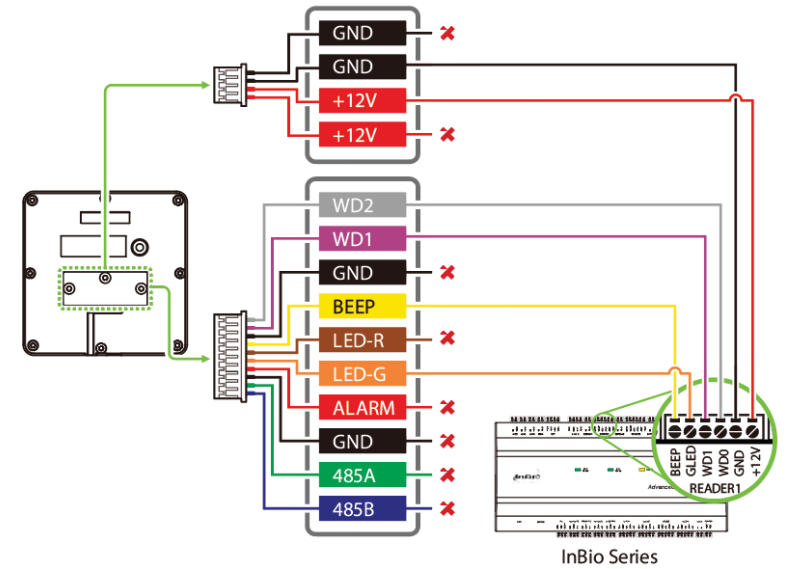

Parti si functii

No.	Descriere	No.	Descriere
1	Led lumina alba	6	Difuzor
2	Camera	7	Tamper
3	Lumina infrarosu	8	Buton Restart
4	LED stare	9	Buton Reset
5	Antena RFID	10	Gauri prindere suport
	Zona citire card	11	Gaura cablare

ACC-ER-KF1100-2
Cititor RFID Mifare 13.56MHz cu recunoastere faciala,
dedicat centralelor de control acces InBio
FISA TEHNICA

Specificatii

YLI ETERNIT ACCES srl
 A.: HAIDUCULUI 3A, CLUJ-NAPOCA
 T.: +40 264 484989
 W.: www.yli.ro

ACC-ER-KF1100-2
 Cititor RFID Mifare 13.56MHz cu recunoastere faciala,
 dedicat centralelor de control acces InBio
FISA TEHNICA

CAPACITATE	
Utilizatori	30,000
Fețe	1,500
Card	30,000
Stocare evenimente	100,000
RECUNOASTERE FACIALA	
Distanța recunoastere faciala	30cm-50cm
Timp de răspuns	≤ 0.3 sec.
Acuratete recunoastere faciala	FAR ≤ 0.001%; FRR ≤ 1%
CITITOR RFID	
Mifare	13.56MHz
COMUNICAȚIE	
Sistem de operare	Linux
Comunicație	TCP/IP, RS485, Wiegand 26, 34, 36, 37 si 50 biti
SOFTWARE	
Software compatibil	ZKBioAcces, ZKBioSecurity
GENERAL	
Alimentare	12Vcc/500mA
Procesor	900MHz Dual Coare CPU
Sistem de operare	Linux
Algoritm biometric	ZKFace V3.5
Temperatura de operare	-10°C ~ 50°C
Umiditatea de operare	10% ~ 90%, RH
Dimensiuni	91(L) x 91(l) x 13.8(A) mm
Material/ Masa neta	ABS/ 100g

Conexiuni electrice

Conexiuni cu centrala InBio

Observații

EEE FAC OBIECTUL UNEI
 COLECTARI SEPARATE