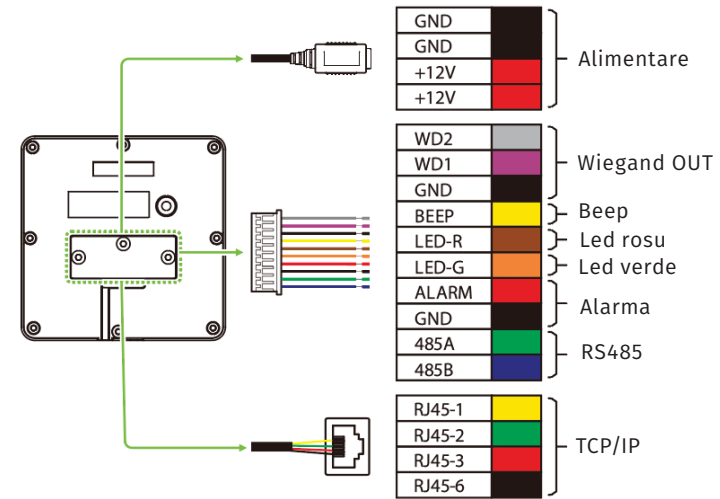

YLI ETERNIT ACCES srl
A.: HAIDUCULUI 3A, CLUJ-NAPOCA
T.: +40 264 484989
W.: www.yli.ro

ACC-ER-KF1200-1
Cititor RFID EM 125kHz cu recunoastere faciala, dedicat
centralelor de control acces InBio
FISA TEHNICA

Specificatii

CAPACITATE	
Utilizatori	30,000
Fețe	1,500
Card	30,000
Stocare evenimente	100,000
RECUNOASTERE FACIALA	
Distanța recunoastere faciala	30cm-50cm
Timp de răspuns	≤ 0.3 sec.
Acuratete recunoastere faciala	FAR ≤ 0.001%; FRR ≤ 1%
CITITOR RFID	
EM	125kHz
COMUNICAȚIE	
Sistem de operare	Linux
Comunicație	TCP/IP, RS485, Wiegand 26, 34, 36, 37 si 50 biti
SOFTWARE	
Software compatibil	ZKBioAcces, ZKBioSecurity
GENERAL	
Alimentare	12Vcc/500mA
Procesor	900MHz Dual Coare CPU
Sistem de operare	Linux
Algoritm biometric	ZKFace V3.5
Temperatura de operare	-10°C ~ 50°C
Umiditatea de operare	10% ~ 90%, RH
Dimensiuni	121(L) x 80(l) x 13.8(A) mm
Material/ Masa neta	ABS/ 100g

Conexiuni electrice

Conexiuni cu centrala InBio