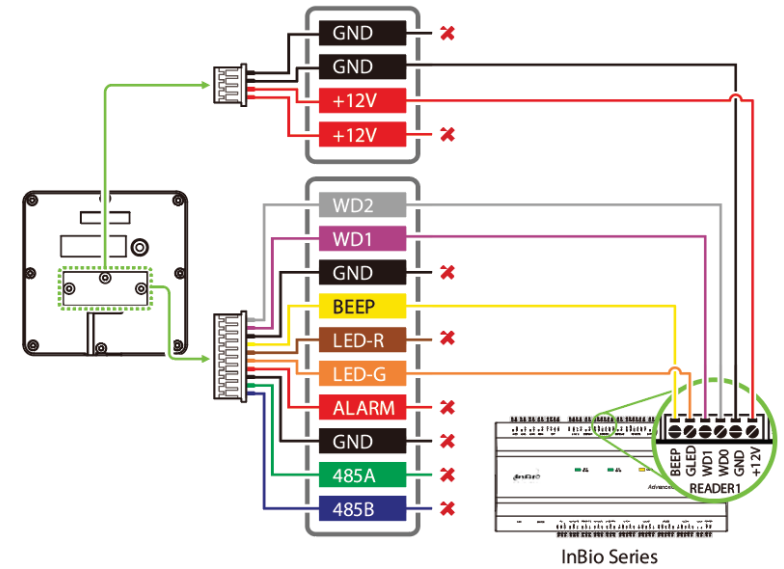

Parti si functii

No.	Descriere	No.	Descriere
1	Led lumina alba	6	Difuzor
2	Camera	7	Tamper
3	Lumina infrarosu	8	Buton Restart
4	LED stare	9	Buton Reset
5	Antena RFID	10	Gauri prindere suport
	Zona citire card	11	Gaura cablare

ACC-ER-KF1200-1
 Cititor RFID EM 125kHz cu recunoastere faciala, dedicat
 centralelor de control acces InBio
FISA TEHNICA

Specificatii

CAPACITATE	
Utilizatori	30,000
Fețe	1,500
Card	30,000
Stocare evenimente	100,000
RECUNOASTERE FACIALA	
Distanța recunoastere faciala	30cm-50cm
Timp de răspuns	≤ 0.3 sec.
Acuratete recunoastere faciala	FAR ≤ 0.001%; FRR ≤ 1%
CITITOR RFID	
EM	125kHz
COMUNICAȚIE	
Sistem de operare	Linux
Comunicație	TCP/IP, RS485, Wiegand 26, 34, 36, 37 si 50 biti
SOFTWARE	
Software compatibil	ZKBioAcces, ZKBioSecurity
GENERAL	
Alimentare	12Vcc/500mA
Procesor	900MHz Dual Coare CPU
Sistem de operare	Linux
Algoritm biometric	ZKFace V3.5
Temperatura de operare	-10°C ~ 50°C
Umiditatea de operare	10% ~ 90%, RH
Dimensiuni	121(L) x 80(l) x 13.8(A) mm
Material/ Masa neta	ABS/ 100g

Conexiuni electrice

Conexiuni cu centrala InBio

Observații

EEE FAC OBIECTUL UNEI
 COLECTARI SEPARATE