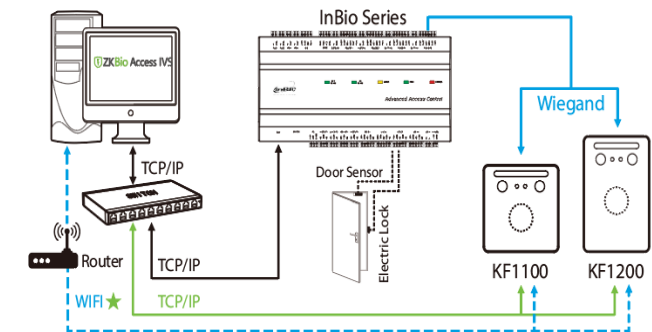

Caracteristici

- Cititor RFID EM 125kHz
- Compatibil cu softurile ZKBioSecurity, ZKBioAcces
- Distanța recunoastere faciala între 30cm-50cm
- Timp de răspuns ≤ 0.3 sec
- Algoritm anti-spoofing, asigură securitatea chiar dacă se prezintă o mască 3D, imagine foto sau video
- Cameră pentru captură foto eveniment
- Management simplu, scalabil
- Suport instalarea pe perete
- Tamper magnetic
- Buton Reset
- Utilizare la interior, în spații cu temperatura constantă ferit de acțiunea directă a soarelui

Parti si functii

No.	Descriere	No.	Descriere
1	Led lumina alba	6	Difuzor
2	Camera	7	Tamper
3	Lumina infrarosu	8	Buton Restart
4	LED stare	9	Buton Reset
5	Antena RFID	10	Gauri prindere suport
	Zona citire card	11	Gaura cablare

Instalare

Aplicatie

Accesare interfata WEB

Pentru a accesa interfata WEB a cititorului acesati adresa IP:
<https://192.168.1.201:1443>
Utilizator: admin; Parola: admin@123

YLI ETERNIT ACCES srl
 A.: HAIDUCULUI 3A, CLUJ-NAPOCA
 T.: +40 264 484989
 W.: www.yli.ro