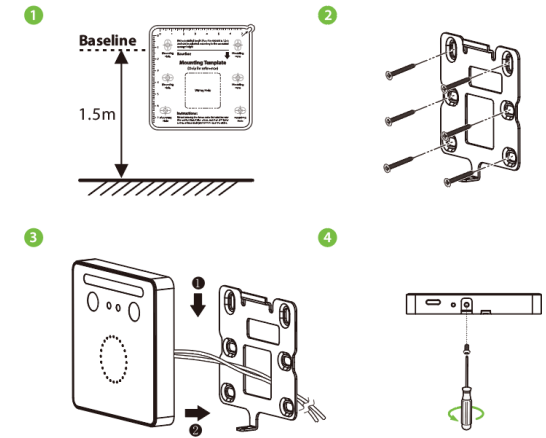

ACC-ER-KF1200-1

Cititor RFID EM 125kHz cu recunoastere faciala, dedicat centralelor de control acces InBio

Imagine

YLI ETERNIT ACCES srl
A.: HAIDUCULUI 3A, CLUJ-NAPOCA
T.: +40 264 484989
W.: www.yli.ro

ACC-ER-KF1200-1
Cititor RFID EM 125kHz cu recunoastere faciala, dedicat centralelor de control acces InBio
FISA TEHNICA

Descriere

Cititor RFID EM 125 kHz cu recunoastere faciala, dedicat centralelor de control acces ZKBioAcces si ZKBioSecurity. Identificarea facială, se face în mod automat, de la distanță fără a fi necesara interacțiune cu terminalul. Detecția se face individual, iar timpul de recunoaștere fiind foarte scurt ($\leq 0.3s$) cu o acuratețe mare.

Caracteristici

- Cititor RFID EM 125kHz
- Compatibil cu softurile ZKBioSecurity, ZKBioAcces
- Distanța recunoastere faciala între 30cm-50cm
- Timp de răspuns ≤ 0.3 sec
- Algoritm anti-spoofing, asigură securitatea chiar dacă se prezintă o mască 3D, imagine foto sau video
- Cameră pentru captură foto eveniment
- Management simplu, scalabil
- Suport instalarea pe perete
- Tamper magnetic
- Buton Reset
- Utilizare la interior, în spații cu temperatura constantă ferit de acțiunea directă a soarelui

Parti si functii

No.	Descriere	No.	Descriere
1	Led lumina alba	6	Difuzor
2	Camera	7	Tamper
3	Lumina infrarosu	8	Buton Restart
4	LED stare	9	Buton Reset
5	Antena RFID	10	Gauri prindere suport
	Zona citire card	11	Gaura cablare

Instalare

Aplicatie

Accesare interfata WEB

Pentru a accesa interfata WEB a cititorului acesati adresa IP:
<https://192.168.1.201:1443>
Utilizator: admin; Parola: admin@123