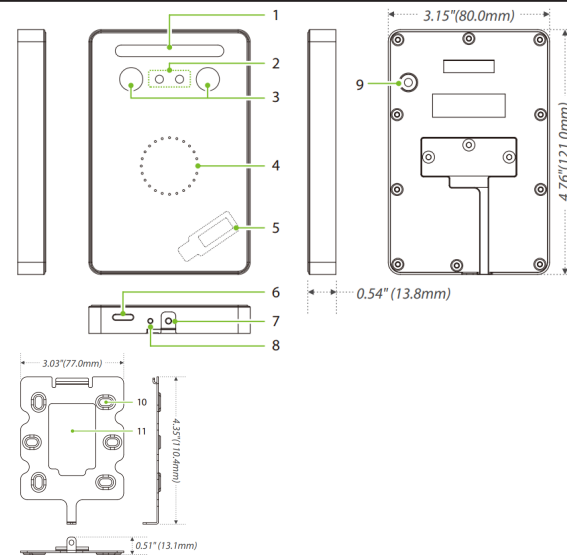

Descriere

Cititor RFID EM 125 kHz cu recunoastere faciala, dedicat centralelor de control acces ZKBioAcces si ZKBioSecurity. Identificarea facială, se face în mod automat, de la distanță fără a fi necesara interacțiune cu terminalul. Detecția se face individual, iar timpul de recunoaștere fiind foarte scurt ($\leq 0.3s$) cu o acuratețe mare.

Caracteristici

- Cititor RFID EM 125kHz
- Compatibil cu softurile ZKBioSecurity, ZKBioAcces
- Distanța recunoastere faciala între 30cm-50cm
- Timp de răspuns ≤ 0.3 sec
- Algoritm anti-spoofing, asigură securitatea chiar dacă se prezintă o mască 3D, imagine foto sau video
- Cameră pentru captură foto eveniment
- Management simplu, scalabil
- Suport instalarea pe perete
- Tamper magnetic
- Buton Reset
- Utilizare la interior, în spații cu temperatura constantă ferit de acțiunea directă a soarelui

Parti si functii

No.	Descriere	No.	Descriere
1	Led lumina alba	6	Difuzor
2	Camera	7	Tamper
3	Lumina infrarosu	8	Buton Restart
4	LED stare	9	Buton Reset
5	Antena RFID	10	Gauri prindere suport
	Zona citire card	11	Gaura cablare