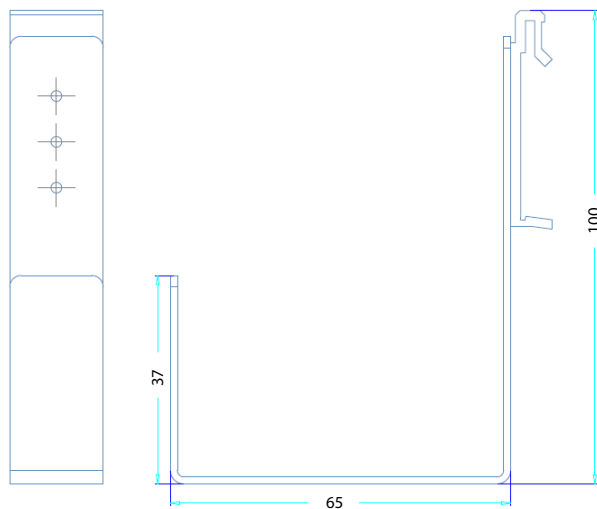

# DR-BATHOLD-7A-DIN

Suport pentru montarea acumulatorilor de 12Vcc/7Ah pe sina DIN

## Dimensiuni

Inaltime:	100mm
Latime:	20mm
Adancime:	65mm
Greutate:	0.12kg

## Descriere

DR-BATHOLD-7A-DIN este un suport pentru montarea acumulatorilor de 12Vcc/7Ah pe sina DIN.

YLI ETERNIT ACCES SRL  
A.: HAIDUCULUI 3A, CLUJ-NAPOCA  
T.: +40 264 484989  
W.: [www.yli.ro](http://www.yli.ro)