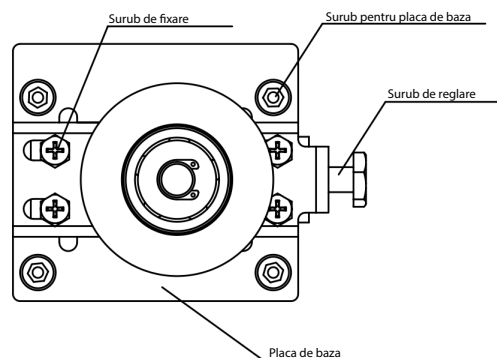

Fixare intinzator cureaua

Instalare limitator de cursa mecanic

Limitatorul de cursa mecanic are un rol important in sistem deoarece acesta limiteaza cursa usii si amortizeaza oprirea. Dupa ce ati gasit pozitia foii de usa, fixati limitatorul de cursa.