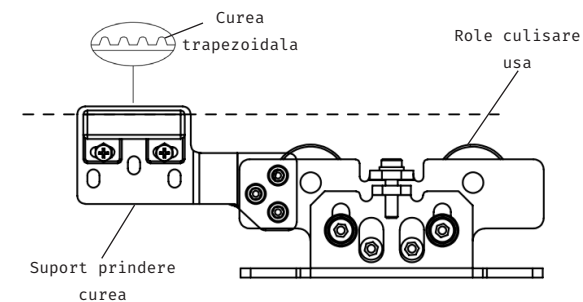

Montare suport prindere cureaua

Suport prindere cureaua cu montare orizontala

Suport prindere cureaua cu montare verticala