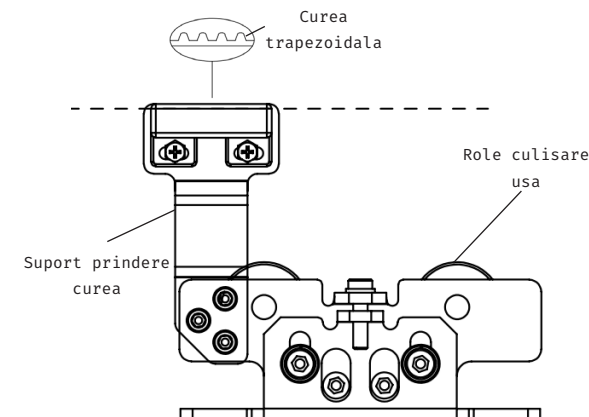

## Descriere

HH-130-P4 este un set de accesorii pentru automatizarile HH-130, compus din intinzator cureaua, doua suporturi de prindere cureaua, doua limitatoare de capat mecanice. Pachetul poate fi achizitionat doar la set.

## Fixare intinzator cureaua

## Instalare limitator de cursa mecanic

Limitatorul de cursa mecanic are un rol important in sistem deoarece acesta limiteaza cursa usii si amortizeaza oprirea. Dupa ce ati gasit pozitia foii de usa, fixati limitatorul de cursa.

## Montare suport prindere cureaua

Suport prindere cureaua cu montare orizontala

Suport prindere cureaua cu montare verticala