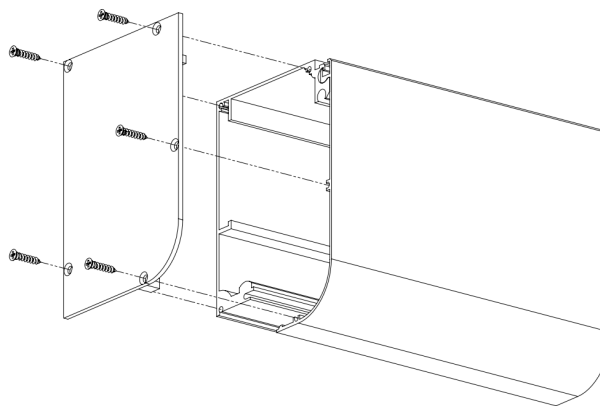

HH-130-P6

Set elemente de capat compatibil cu sinele pentru automatizarile de usi culisante HH-130-SIN21 si HH-130-SIN42

Imagine

Descriere

HH-130-P6 este un set elemente de capat compatibil cu sinele pentru automatizarile de usi culisante HH-130-SIN21 si HH-130-SIN42.

Fiecare element de capat va fi fixat cu ajutorul a 5 suruburi primite in pachet.

Acestea ofera un aspect estetic placut.

Montare

YLI ETERNIT ACCES srl
A.: HAIDUCULUI 3A, CLUJ-NAPOCA
T.: +40 264 484989
W.: www.yli.ro