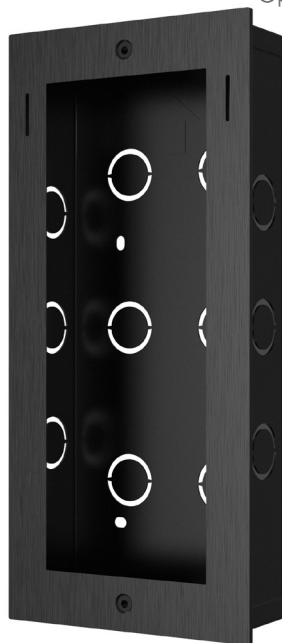

X912(BRAK.F)

Doza din metal pentru montarea incastrata a videointerfoanelor
IP X912

Imagine

Akuvox
Open A Smart World

YL I ETERNIT ACCES srl
A.: HAIDUCULUI 3A, CLUJ-NAPOCA
T.: +40 264 484989
W.: www.yli.ro

X912(BRCK.S)
Doza din metal pentru montarea incastrata
a videointerfoanelor IP X912
FISA TEHNICA

Descriere

Doza din metal pentru montarea incastrata a videointerfoanelor
IP X912. Dimensiuni: 273(H) x 125(L) x 45(A) mm.