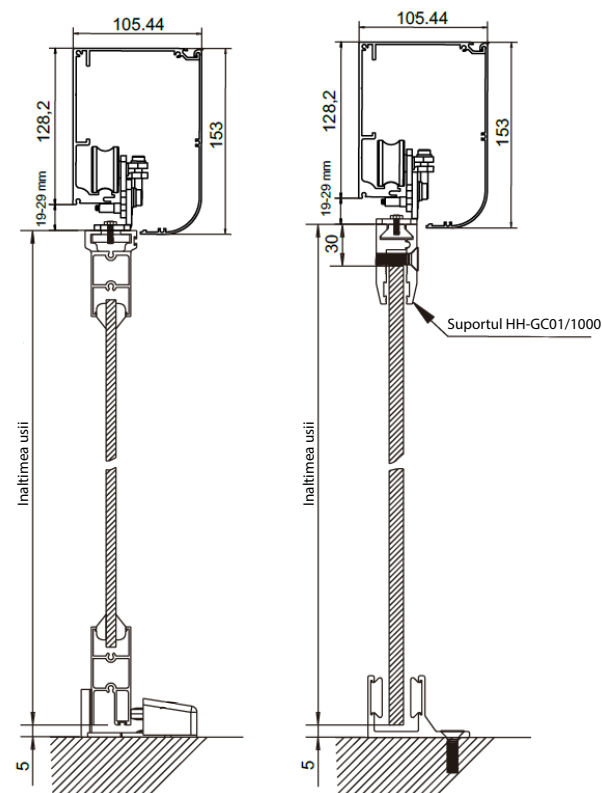

HH-130-SIN42

Sina din aluminiu destinata sistemului de automatizari usi culisante HH-130 cu lungimea de 4.2m

Imagine

YLI ETERNIT ACCES srl
A.: HAIDUCULUI 3A, CLUJ-NAPOCA
T.: +40 264 484989
W.: www.yli.ro

HH-130-SIN42
Sina din aluminiu destinata sistemului de automatizari
usi culisante HH-130 cu lungimea de 4,2m
FISA TEHNICA

Descriere

Sina din aluminiu cu o lungime de 4.2m, destinata sistemului de automatizari usi culisante HH-130.

Sina este suportul principal in care se fixeaza toate partile componente ale sistemului de automatizare usi culisante.

Instalare si dimensiuni

Sina este recomandata pentru doua foi de usa cu o lungime intre 2 x 600-1250mm.