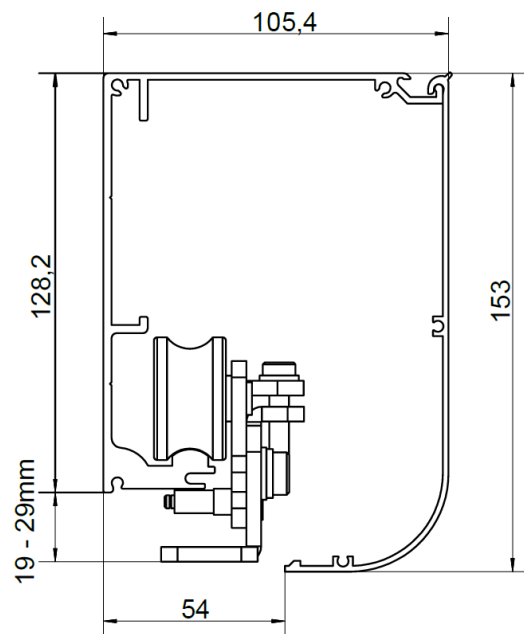

HH-130-SIN42

Sina din aluminiu destinata sistemului de automatizari usi culisante HH-130 cu lungimea de 4.2m

Imagine

YLI ETERNIT ACCES srl
A.: HAIDUCULUI 3A, CLUJ-NAPOCA
T.: +40 264 484989
W.: www.yli.ro

HH-130-SIN42
Sina din aluminiu destinata sistemului de automatizari
usi culisante HH-130 cu lungimea de 4,2m
FISA TEHNICA

Descriere

Sina din aluminiu cu o lungime de 4.2m, destinata sistemului de automatizari usi culisante HH-130.

Sina este suportul principal in care se fixeaza toate partile componente ale sistemului de automatizare usi culisante.

Instalare si dimensiuni

Sina este recomandata pentru doua foi de usa cu o lungime intre 2 x 600-1250mm.