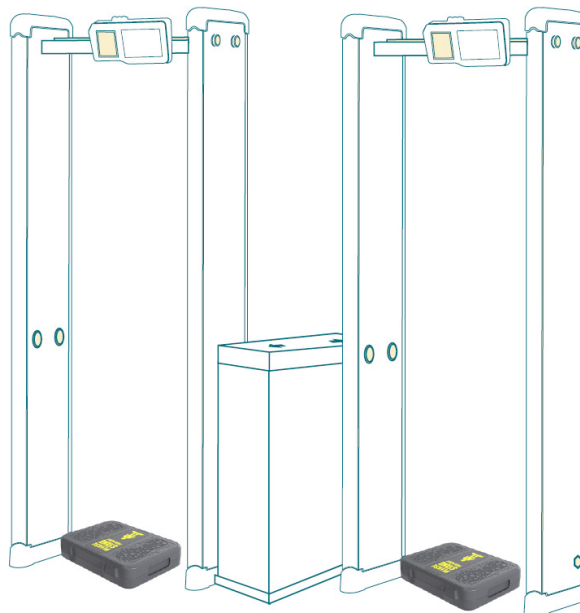

ARS-PED

Piedestal din plastic pentru inspectie de securitate, montare in cadrul portii detectoare de metale

Imagine

Descriere

Piedestal din plastic pentru inspectie de securitate, destinat montarii in cadrul portilor detectoare de metale.

Specificatii

- Material: ABS
- Greutate sustinuta: 200kg
- Dimensiuni: 537(L) x 630(l) x 890(A)mm
- Masa bruta: 5Kg

Amplasare

YLI ETERNIT ACCES SRL
A.: HAIDUCULUI 3A, CLUJ-NAPOCA
T.: +40 264 484989
W.: www.yli.ro

ARS-PED
Piedestal din plastic pentru inspectie de securitate,
montare in cadrul portii detectoare de metale
FISA TEHNICA

Observatii

EEE FAC OBIECTUL UNEI
COLECTARI SEPARATE