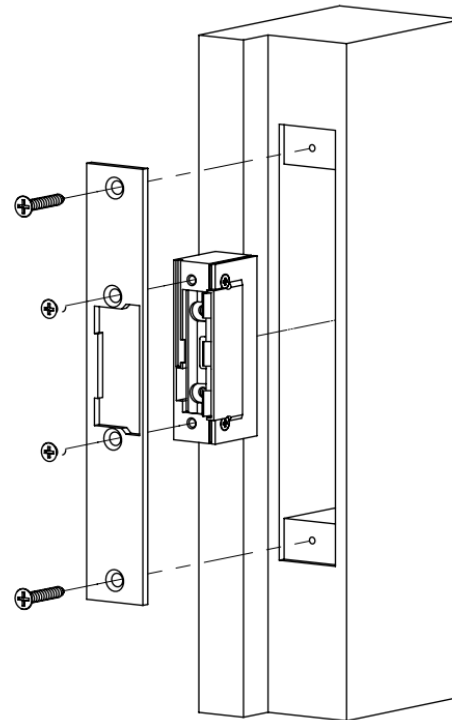

### Descriere

DORCAS-99-1-AbDF-TOP-DOUBLE este o yala electromecanica incastribila, fail-secure cu memorie mecanica, de mici dimensiuni, pentru broasca cu opritor de limba despartita in doua.

Seria TOP permite instalarea facila, nefiind nevoie de o operatiune de frezare complexa in tocul usii.

### Specificatii tehnice

• Alimentare:	10~24Vcc/Vca
• Consum:	240mA/10Vcc, 280mA/12Vcc, 520mA/24Vcc
• Forta de retinere:	350Kgf (3500N)
• Rezistenta:	38 Ω
• Durata de viata:	200.000 deschideri
• Temperatura de functionare:	-25°C ~ +50°C
• Dimensiuni:	66(L)x25.5(l)x20.1(A)mm
• Masa bruta:	0.145kg

### Dimensiuni