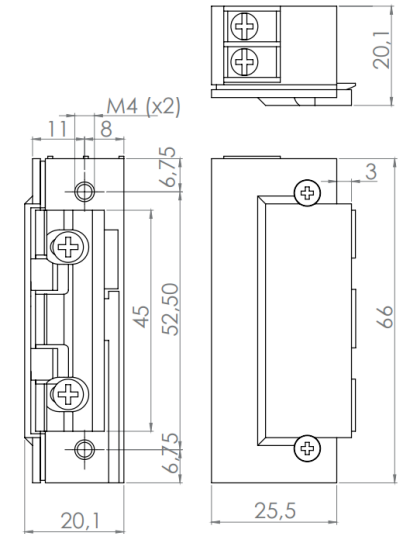

### Specificatii tehnice

• Alimentare:	10~24Vcc/Vca
• Consum:	240mA/10Vcc, 280mA/12Vcc, 520mA/24Vcc
• Forta de retinere:	350Kgf (3500N)
• Rezistenta:	38 Ω
• Durata de viata:	200.000 deschideri
• Temperatura de functionare:	-25°C ~ +50°C
• Dimensiuni:	66(L)x25.5(l)x20.1(A)mm
• Masa bruta:	0.145kg

### Dimensiuni