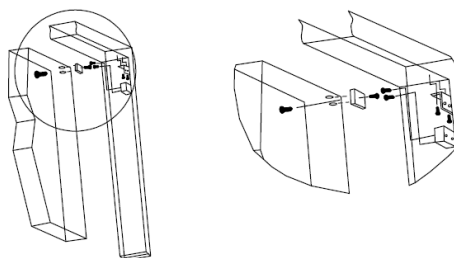

INSTALARE

- Manipulati produsul cu grija. Deteriorarea suprafetei maganetului sau a contraplacii poate afecta eficienta inchiderii
- Mangetul se fixeaza ferm pe tocul usii iar contraplaca pe tabla usii cu ajutorul kitului de prindere inclus astfel incat sa pivoteze in jurul centrului pentru a compensa alinierea imperfecta si uzura usii (balamalelor)
- Cu usa inchisa, marcati pozitia gaurilor cu ajutorul sablonului inclus si apoi dati gaurile
- Folositi saibe pentru toate suruburile si strangeti-le cat mai ferm pentru a evita destrangerea in timp
- **Contraplaca nu trebuie fixata prea rigid. Ea trebuie sa pivoteze putin astfel incat sa compenseze pentru eventuala aliniere imperfecta cu electromagnetul**

1. Indoiti sablonul de-a lungul liniei punctate
2. Aplicati sablonul pe usa si pragul usii
3. Dati gaurile dupa cum este indicat pe sablon
4. Montati contraplaca conform schitei, utilizand o saiba de cauciuc intre 2 saibe de otel, care sa creeze o mica distantare intre contraplaca si usa
5. Ajustati contraplaca astfel incat sa fie paralela cu marginea superioara a usii
6. Folosind suportul pentru prindere al magnetului ca si sablon, dati gaura pentru fire
7. Prindeti suportul de tocul usii cu ajutorul holsuruburilor incluse
8. Prindeti electromagnetul de suport cu ajutorul celor 2 suruburi M6 incluse

Fisă tehnică

YLI ETERNIT ACCES Srl

A.: Str. Haiducului 3A
400040 Cluj-Napoca
Romania

T.: 004 0264 484 989
F.: 004 0364 262 990
W.: www.yli.ro