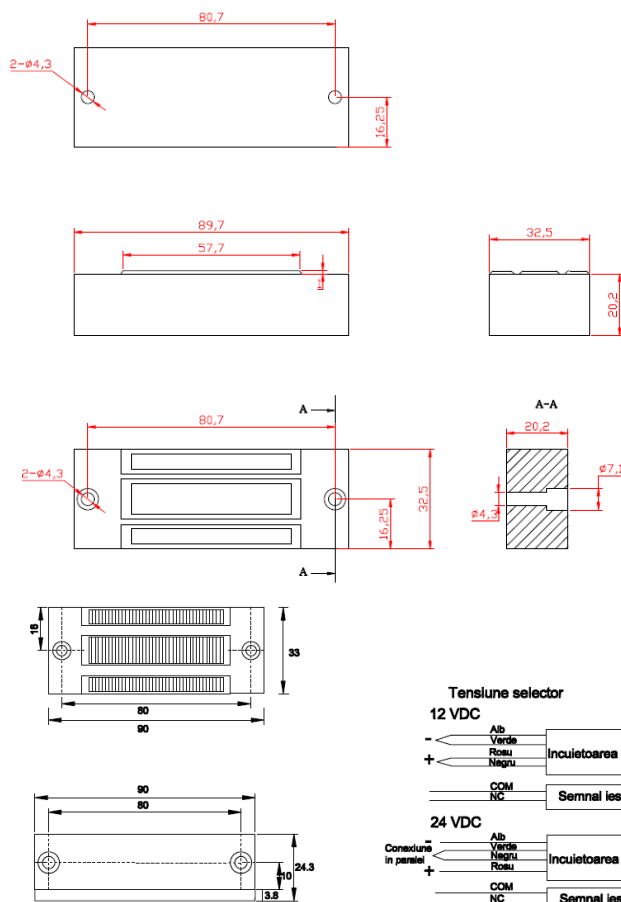

## DESCRIERE

Mini-electromagnet aplicabil de 70 kg forta cu monitorizare, potrivit pentru usi de dulapuri, vitrine si tablouri electrice. Carcasa este din aluminiu iar contraplaca din otel inoxidabil.

## CARACTERISTICI

- Forta de retinere 70Kg
- Fail-safe
- Monitorizare
- Protectie de supratensiune si curent invers (MOV)
- Certificat CE
- Suport L inclus

## SPECIFICATII

- Tensiune de alimentare: 12/24 Vcc
- Amperaj: 300mA la 12Vcc, 160mA la 24Vcc
- Dimenisuni electromagnet: L90mm x W33mm x H20mm

1. Indoiti sablonul de-a lungul liniei punctate
2. Aplicati sablonul pe usa si pragul usii
3. Dati gaurile dupa cum este indicat pe sablon
4. Montati contraplaca conform schitei, utilizand o saiba de cauciuc intre 2 saibe de otel, care sa creeze o mica distantare intre contraplaca si usa
5. Ajustati contraplaca astfel incat sa fie paralela cu marginea superioara a usii
6. Folosind suportul pentru prindere al magnetului ca si sablon, dati gaura pentru fire
7. Prindeti suportul de tocul usii cu ajutorul holsuruburilor incluse
8. Prindeti electromagnetul de suport cu ajutorul celor 2 suruburi M6 incluse