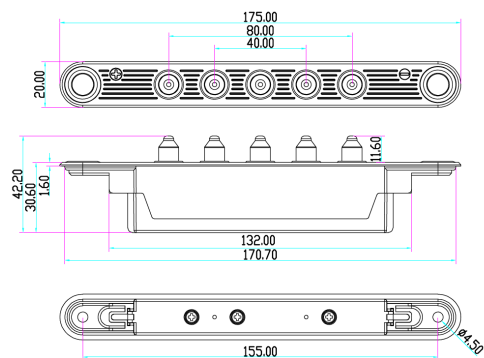

Descriere

DLK-405-5 este un contact mecanic cu cinci contacte, utilizat in sistemele de control acces pentru alimentarea incuietorilor electrice montate pe foaia de usa.

Caracteristici

- Material carcasa: ABS
- Material contact: Otel inoxidabil
- Culoare: Negru
- Montare: Incastrata

Dimensiuni

• Dimensiuni contact mecanic

Specificatii

- Tensiune maxima: 36Vdc/Vac
- Curent maxim: 3A
- Dimensiuni contact mecanic: 175(L) x 20(l) x 42.2(A)mm
- Dimensiuni contraplaca: 156(L) x 24(l) x 11.19(A)mm
- Lungime cablu contact mecanic: 2m
- Masa bruta: 0.3kg

• Dimensiuni contraplaca

Observatii

EEE FAC OBIECTUL UNEI
COLECTARI SEPARATE