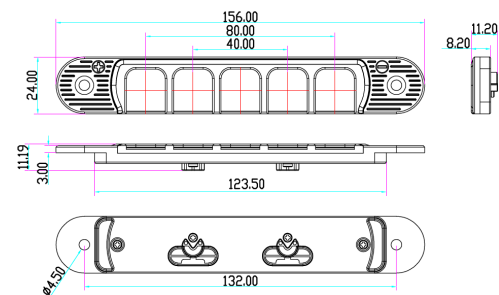

Descriere

DLK-405-5 este un contact mecanic cu cinci contacte, utilizat in sistemele de control acces pentru alimentarea incuietorilor electrice montate pe foaia de usa.

Caracteristici

- Material carcasa: ABS
- Material contact: Otel inoxidabil
- Culoare: Negru
- Montare: Incastrata

Dimensiuni

• Dimensiuni contact mecanic

Specificatii

- Tensiune maxima: 36Vdc/Vac
- Curent maxim: 3A
- Dimensiuni contact mecanic: 175(L) x 20(l) x 42.2(A)mm
- Dimensiuni contraplaca: 156(L) x 24(l) x 11.19(A)mm
- Lungime cablu contact mecanic: 2m
- Masa bruta: 0.3kg

• Dimensiuni contraplaca

Observatii

EEE FAC OBIECTUL UNEI
COLECTARI SEPARATE