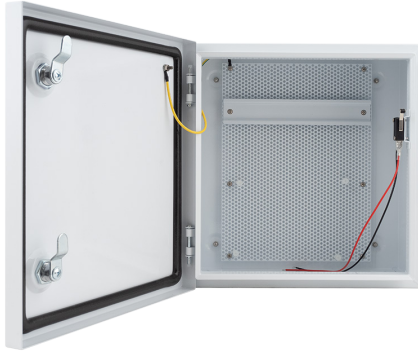

DR-BOX1M-IP

Cabinet metalic, IP65

Imagine

YLI ETERNIT ACCES srl
A.: HAIDUCULUI 3A, CLUJ-NAPOCA
T.: +40 264 484989
W.: www.yli.ro

DR-BOX1M-IP
Cabinet metalic, IP65
FISA TEHNICA

Specificatii

• Montare:	Exterior/Interior
• Material:	Metal
• Dimensiuni:	300(L) x 288(l) x 160(A)mm
• Masa bruta:	4.1kg

Continut pachet

- 1 x Cabinet metalic DR-BOX1M-IP
- 4 x Chei
- 2 x Colier de prindere pe stalp
- 2 x Suport prindere colier
- 8 x Presetupa PG16
- 8 x Holsuruburi
- 4 x Suruburi

Descriere

DR-BOX1M-IP este un cabinet metalic, IP65.

Cabinetul se poate inchide cu cheie si dispune de o placa de montaj si de o sina DIN pentru fixarea echipamentelor electrice.

Poate fi montat si pe stalp cu ajutorul colierelor incluse in pachet.

Observatii