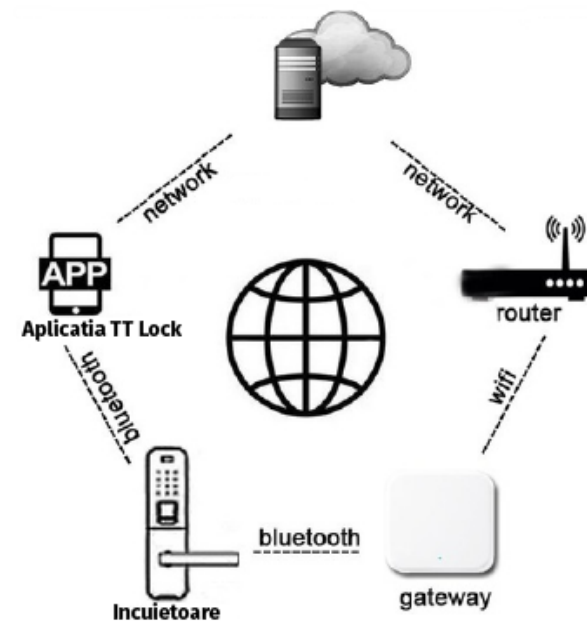

Aplicatie

Observatii

EEE FAC OBIECTUL UNEI
COLECTARI SEPARATE