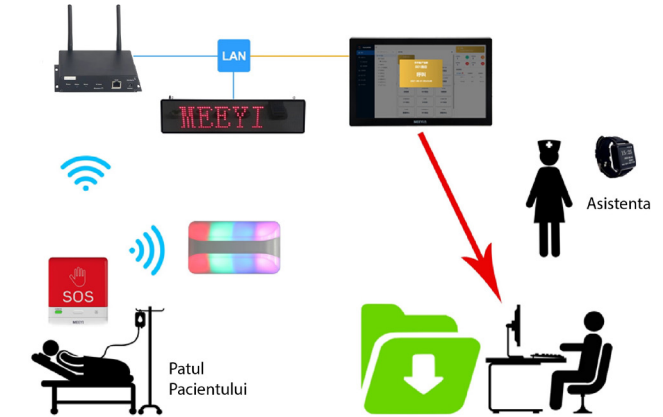

W624-GT3(868)

Pager compatibil cu tehnologia LoRa cu afisaj TFT de 1.54", pentru sisteme de apelare wireless

Imagine

Descriere

W624-GT3(868) este un pager compatibil cu tehnologia LoRa, cu afisaj TFT de 1.54", pentru sisteme de apelare wireless. Pager-ul se poate conecta doar cu gateway-ul W811L-S103-JX500/A(868).

Caracteristici

- Ecran TFT de 1.54"
- Cablu mini USB
- Poate stoca 64 de mesaje
- Attentionare apel prin buzzer sau vibratii (programabil)
- Setarea duratei de attentionare prin vibratii si semnal sonor
- Setarea timpului de afisare a informatiilor dupa oprirea attentionarilor
- Setarea timpului de iluminare a ecranului fara operatiuni
- Meniu prietenos, intuitiv, usor de folosit

Specificatii

- | | |
|--------------------------------|--------------------------------|
| • Alimentare (adaptor inclus): | 5Vcc/1A |
| • Baterie: | 3.7Vcc/400mAh |
| • Ecran: | TFT 1.54" |
| • Rezolutie: | 240x240 |
| • Frecventa: | 868.50MHz |
| • Distanța de receptie: | <50m |
| • Sensibilitate: | -128dB |
| • Temperatura de functionare: | -10°C ~ +55°C |
| • Culoare: | Negru |
| • Material: | Carcasa: ABS
Curea: Silicon |
| • Dimensiuni ceas: | 49(L)x43(l)x13(A)mm |
| • Masa bruta: | 0.16kg |

Aplicatie

YLI ETERNIT ACCES srl
 A.: HAIDUCULUI 3A, CLUJ-NAPOCA
 T.: +40 264 484989
 W.: www.yli.ro

W624-GT3(868)
 Pager compatibil cu tehnologia LoRa cu afisaj TFT de 1.54", pentru sisteme de apelare wireless
 FISA TEHNICA