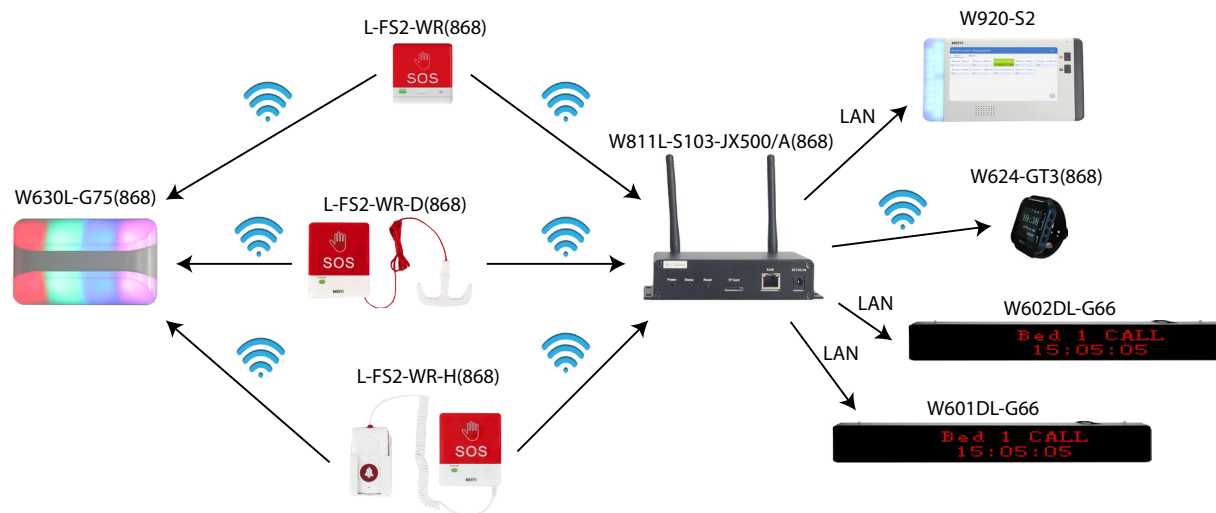

W811L-S103-JX500/A(868)
Gateway pentru sistemele de apel wireless cu tehnologia LoRa, compatibil cu butoanele de apel, afisaje si pagere
FISA TEHNICA

Descriere

W811L-S103-JX500/A(868) este un gateway pentru sistemele de apel wireless cu tehnologie LoRa.

Receptioneaza semnalele din banda de frecventa 868.5MHz de la butoanele de apel si transmite semnale prin wireless LoRa catre pager-ul W624-GT3(868) si prin TCP/IP catre tableta W920-S2 si catre afisajele W602DL-G66 si W601DL-G66.

Configurarea sistemului se realizeaza din tableta de gestionare a apelurilor W920-S2.

NOTA: IP-ul initial a gateway-ului este 192.168.0.123

Specificatii

• Alimentare:	12Vcc
• Consum:	<500mA
• Frecventa:	868.5MHz
• Comunicatie:	Wireless LoRa, LAN TCP/IP
• Distanța de receptie:	<500m (in camp deschis)
• Distanța de trimitere:	<500m (in camp deschis)
• Sensibilitate:	-128dB
• Material:	ABS, negru
• Dimensiuni:	155(L) x 115(l) x 30(A)mm
• Masa bruta:	0.63kg

Aplicatii

Funcții

- Stabilitate înaltă a sistemului, bazat pe sistemul LINUX;
- Realizează unificarea managementului sistemului de rețea;
- Realizarea conversiei din semnal wireless în semnal prin cablu pentru distanțe mari de transmisie;
- Suportă RF868 frecvența radio, LoRa și alte tehnologii;
- Suportă comunicatia prin cablu și wireless, 10/100M Ethernet;
- Stabil, nu este afectat de ploaie, furtuni sau schimbări de vreme.