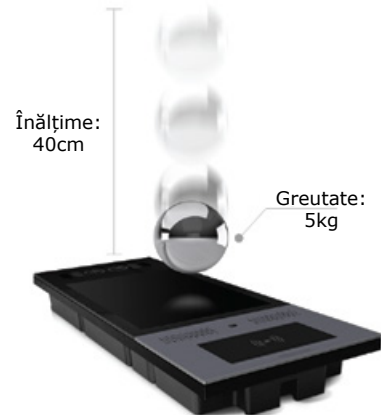

Ecran tactil LCD 8" cu
rezoluție 1280x800

LED-uri

LED-uri lumină albă
LED-uri IR de înaltă
intensitate

Interfață

Wiegand, RS485 și
3 intrări de comandă

Difuzor

Stereo

Auxiliar

Port conectare antenă
inductivă

Microfoane

2 microfoane

Interfață minimalistă

Designul minimalist al interfeței permite utilizatorilor să acceseze funcțiile principale cu mai puțin de 3 click-uri.

Design anti-vandal

Ecranul IPS de 7", cu rezoluție de 1280x800 pixeli oferă o imagine de o claritate excelentă. Cel mai înalt grad de protecție la impact.

IK10

Design modern german

Integrare cu aparate auditive

Portul de conectare antenă inductivă preia sunetul și îl transformă în semnale inductive, care pot fi recepționate de aparatele auditive ale persoanelor cu deficiență de auz.