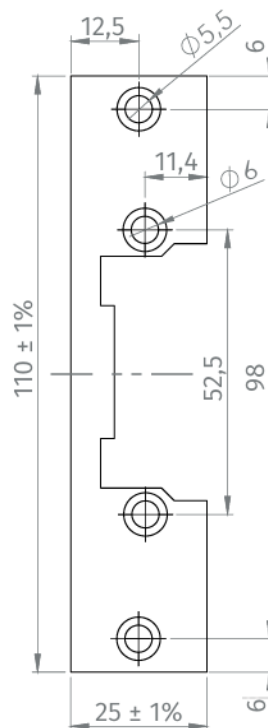

Dimensiuni

Observatii

EEE FAC OBIECTUL UNEI
COLECTARI SEPARATE