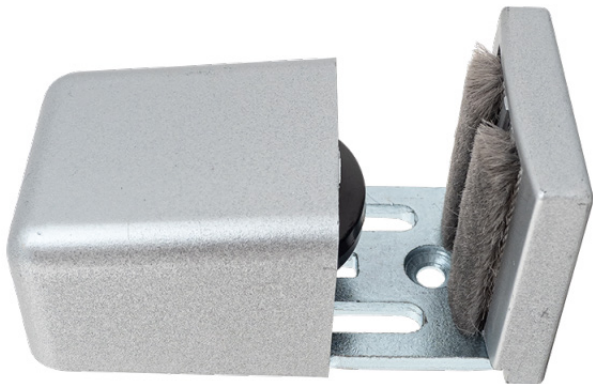

DG01

Ghidaj de pardoseala pentru usi glisante cu grosimea intre 17-42.8mm

YLI ETERNIT ACCES srl
A.: HAIDUCULUI 3A, CLUJ-NAPOCA
T.: +40 264 484989
W.: www.yli.ro

DG01
Ghidaj de pardoseala pentru usi glisante
cu grosimea intre 17-42.8mm
FISA TEHNICA

Imagine

Descriere

DG01 este un ghidaj de pardoseala pentru usi glisante cu grosimea de 17-42.8mm.

Specificatii

- Grosime foie de usa: 17-42.8mm

Schema de instalare

Observatii

EEE FAC OBIECTUL UNEI
COLECTARI SEPARATE