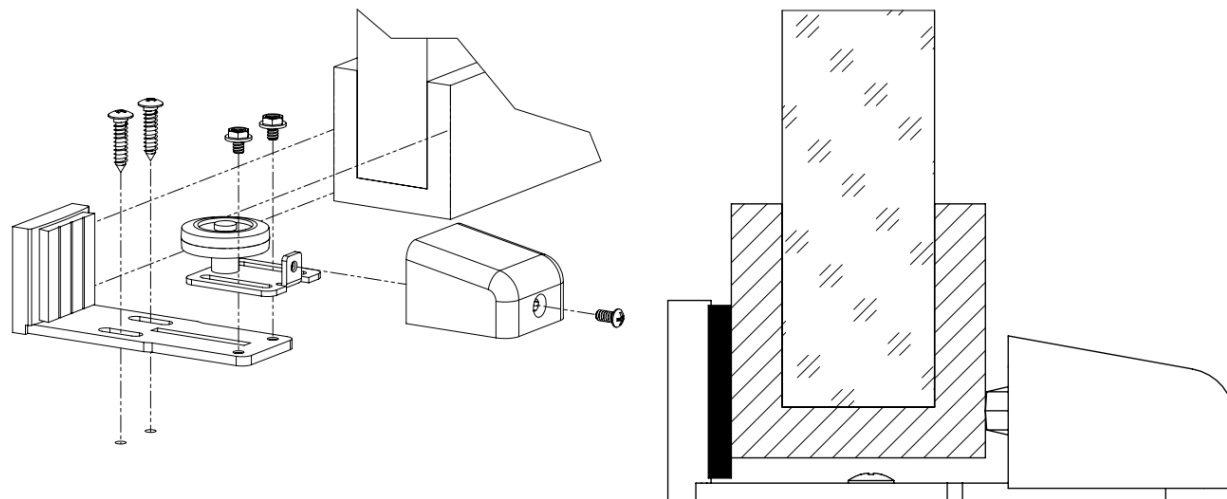

Imagine

Descriere

DG01 este un ghidaj de pardoseala pentru usi glisante cu grosimea de 17-42.8mm.

Specificatii

- Grosime foie de usa: 17-42.8mm

Schema de instalare

Observatii

EEE FAC OBIECTUL UNEI
COLECTARI SEPARATE