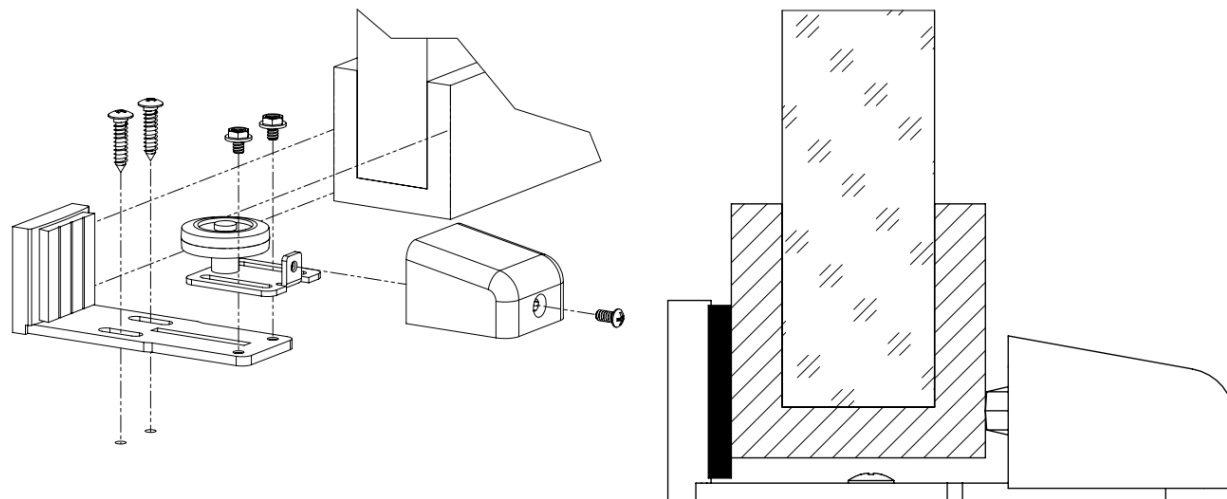

Schema de instalare

Observatii

EEE FAC OBIECTUL UNEI
COLECTARI SEPARATE