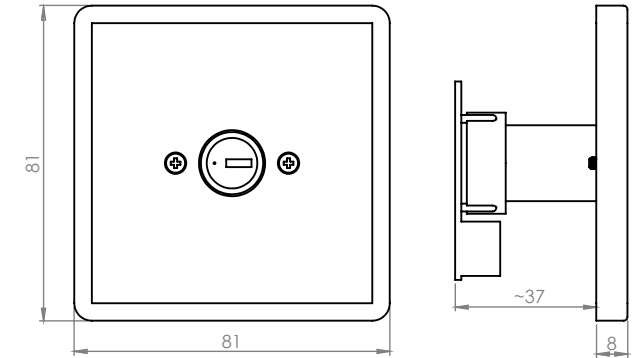

•Montare:	Incastrata
•Material:	Metal cu carcasa din plastic
•Alimentare:	Nu necesita
•Iesiri:	Contact uscat

Specificati tehnice

•Numar de chei:	2
•Numar de programe:	5
•Dimensiune:	81(L)x81(l)x7,5(H) mm
•Dimensiuni interioare:	52(L)x34(l)x40(H) mm

Conexiuni

•1	COM
•2	Inchis in permanenta
•3	Automatic
•4	Doar iesire
•5	Deschis partial
•6	Deschis in permanenta

Dimensiuni

Observatii

EEE FAC OBIECTUL UNEI
COLECTARI SEPARATE