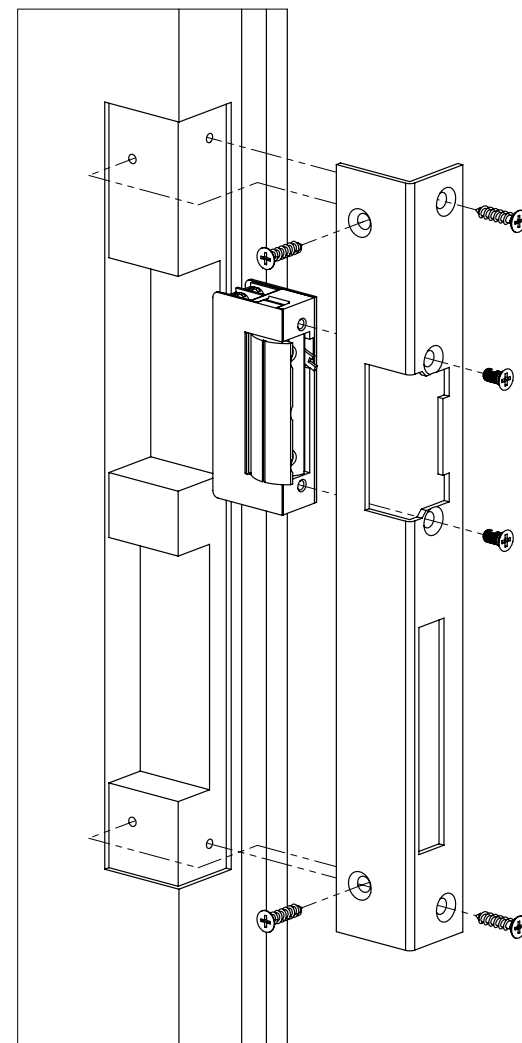

Schema de montare

Observatii

EEE FAC OBIECTUL UNEI
COLECTARI SEPARATE