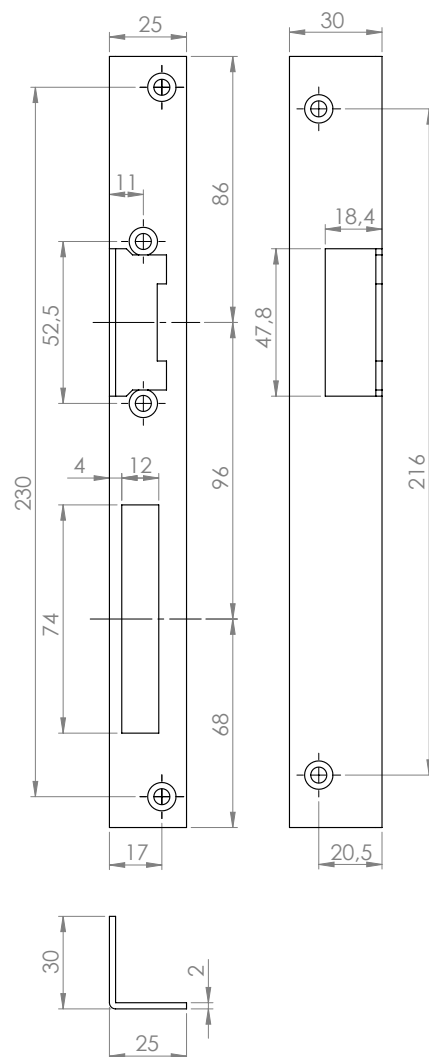

# DORCAS-F102(V2)-R-GY

Suport lung pentru montarea incuietorilor Dorcas pe usi de lemn cu deschidere spre dreapta

## Descriere

DORCAS-F101(V2)-R este un suport lung pentru montarea incuietorilor Dorcas pe usi din lemn cu directie de deschidere spre dreapta.

Compatibil cu Dorcas seriile 50, 52, 54, 41 si 99.

In cazul seriilor inguste 41 si 99 pentru montaj este necesar achizitionarea unui distantier DORCAS-SPACER.

## Descriere

Montare: Usi din lemn, deschidere spre dreapta  
Material: Otel vopsit in camp electrostatic  
Culoare: Gri antracit  
Dimensiuni: 250 (H) x 25 (l) x 30 (A) mm  
Masa: 124 g

## Dimensiuni