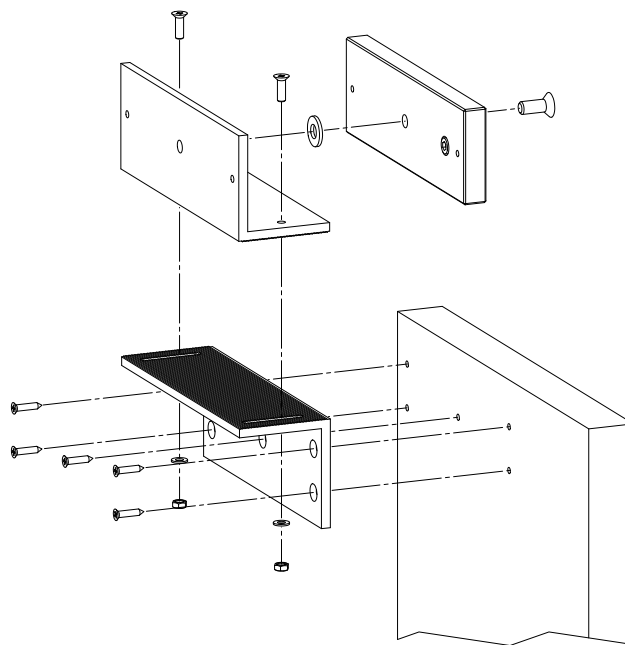

Schema de instalare

Observatii

EEE FAC OBIECTUL UNEI
COLECTARI SEPARATE