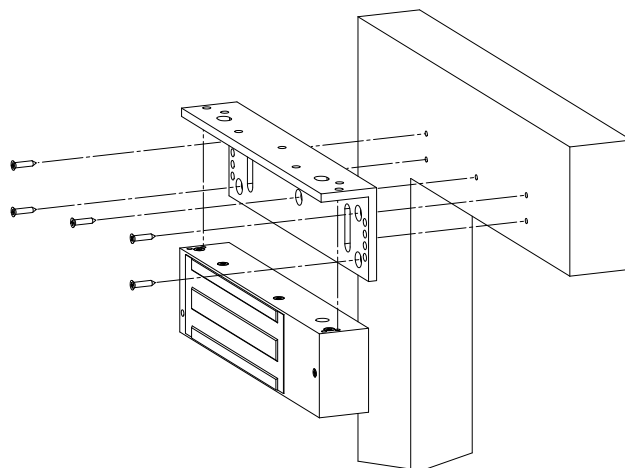

Schema de instalare

Observatii

EEE FAC OBIECTUL UNEI
COLECTARI SEPARATE