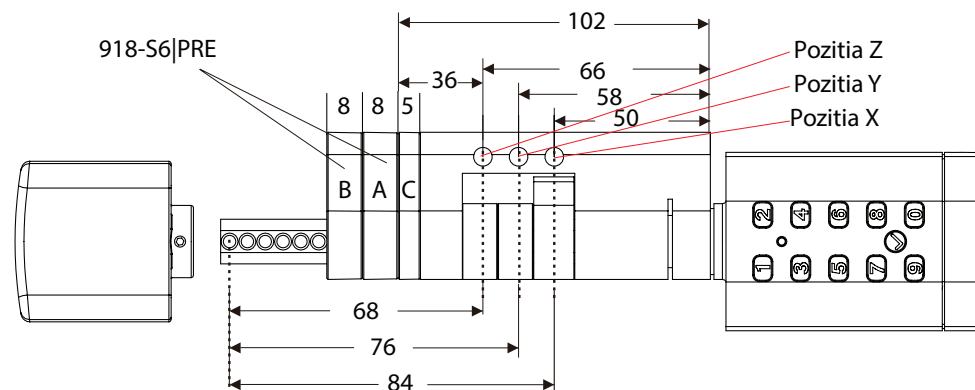

Dimensiuni

NOTA: Se pot monta maxim 4 distantiere 918-S6|PRE.

YLI ETERNIT ACCES srl
A: HAIDUCULUI 3A, CLUJ-NAPOCA
T: +40 264 484989
W: www.yli.ro

918-S6-F
Cilindru electronic, cu cititor de carduri Mifare 13.56MHz, amprenta, cod pin, cheie mecanica, aplicatie mobila TUYA
FISA TEHNICIA