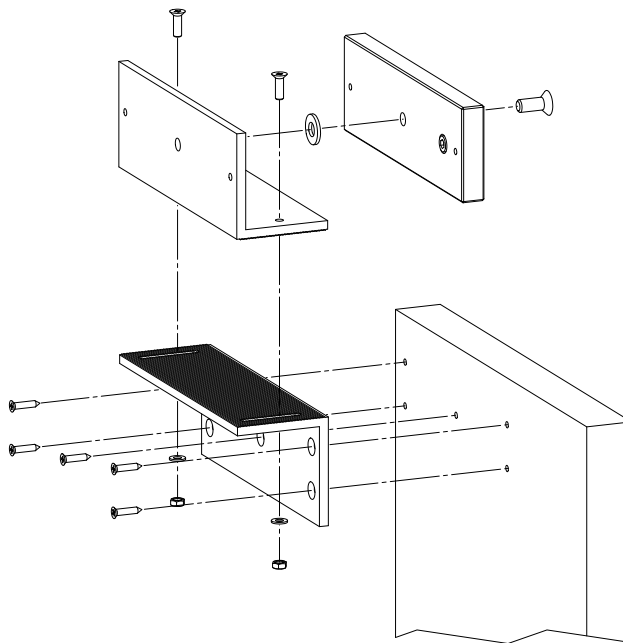

Schema de instalare

Observatii

EEE FAC OBIECTUL UNEI
COLECTARI SEPARATE