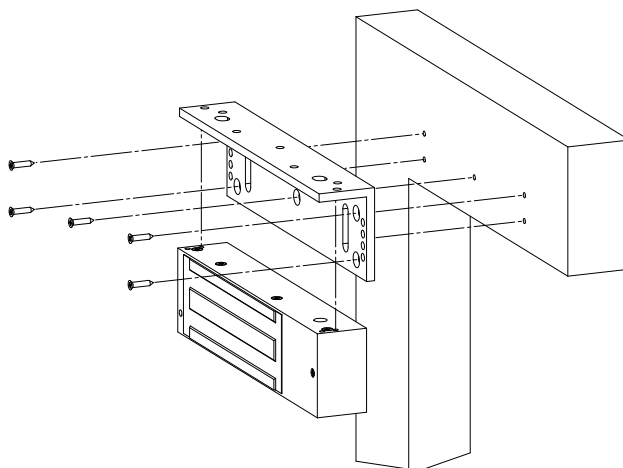

Schema de instalare

Observatii

EEE FAC OBIECTUL UNEI
COLECTARI SEPARATE