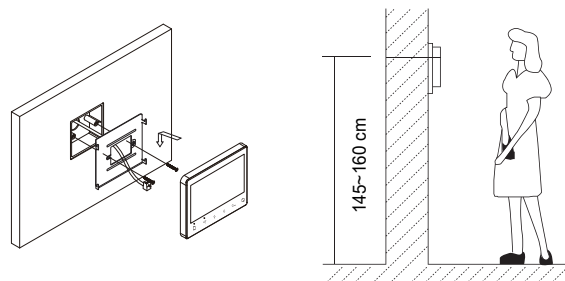

DT-DF4-WS

Post de interior video pe 2 fire, cu ecran TFT de 4.3"

Imagine

YLI ETERNIT ACCES srl
A.: HAIDUCULUI 3A, CLUJ-NAPOCA
T.: +40 264 484989
W.: www.yli.ro

DT-DF4-WS
Post de interior video pe 2 fire,
cu ecran TFT de 4.3"
FISA TEHNICIA

Descriere

DT-DF4-WS este un post de interior video cu comunicatie si alimentare pe 2 fire. Convorbirea se realizeaza extrem de usor in modul "maini libere", iar ecranul color de 4.3" si meniul intuitiv asigura o experienta placuta in utilizare. Operarea monitorului se face prin folosirea celor 6 taste sensibile la atingere.

Caracteristici

- Ecran TFT cu diagonala de 4.3"
- Monitorizare
- Intercomunicatie
- Apelare unitate de garda
- Posibilitate deschidere yala secundara (cu modul DT-RLC)
- Functie control lumina (cu modul DT-RLC)
- Butoane touch
- Tonuri de apel selectabile
- Functie de redirectionare apel (cu modul DT-IPG)
- Functie de memorare poze si video (cu modul DT-IPG)
- Conector pentru buton sonerie

Specificatii

- Alimentare: 20 ~ 28Vcc (BUS)
- Consum: in repaus ~ 9mA, in functionare ~ 127mA
- Ecran: TFT color 4.3", 16:9
- Semnal video: 1Vp-p, 75Ω, standard CCIR
- Temperatura: -15°C ~ +55°C;
- Cablare: 2 fire torsadate, fara polaritate
- Material: ABS
- Dimensiuni: 138(H) x 138(L) x 16.2(A)mm
- Masa bruta: 350g

Montare

- Folositi suruburile pentru a fixa suportul pe perete la inaltimea potrivita
- Faceti conexiunile corect
- Fixati postul de interior pe suport

Parti si functii

Observatii

EEE FAC OBIECTUL UNEI
COLECTARI SEPARATE