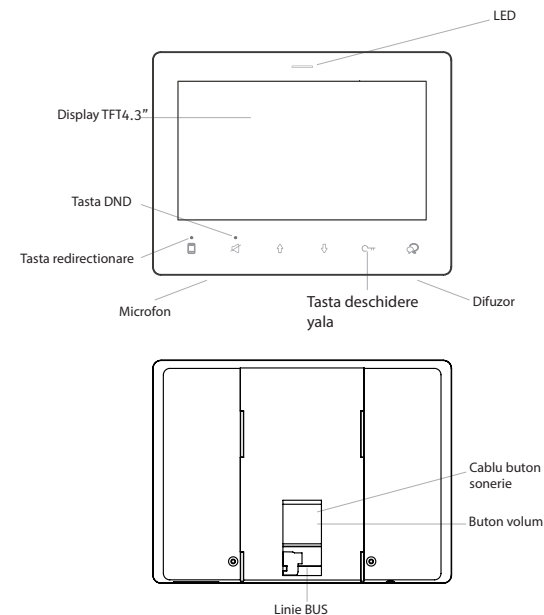

Descriere

DT-DF4-WS este un post de interior video cu comunicatie si alimentare pe 2 fire. Convorbirea se realizeaza extrem de usor in modul "maini libere", iar ecranul color de 4.3" si meniul intuitiv asigura o experienta placuta in utilizare. Operarea monitorului se face prin folosirea celor 6 taste sensibile la atingere.

Caracteristici

- Ecran TFT cu diagonala de 4.3"
- Monitorizare
- Intercomunicatie
- Apelare unitate de garda
- Posibilitate deschidere yala secundara (cu modul DT-RLC)
- Functie control lumina (cu modul DT-RLC)
- Butoane touch
- Tonuri de apel selectabile
- Functie de redirectionare apel (cu modul DT-IPG)
- Functie de memorare poze si video (cu modul DT-IPG)
- Conector pentru buton sonerie

Specificatii

- Alimentare: 20 ~ 28Vcc (BUS)
- Consum: in repaus ~ 9mA, in functionare ~ 127mA
- Ecran: TFT color 4.3", 16:9
- Semnal video: 1Vp-p, 75Ω, standard CCIR
- Temperatura: -15°C ~ +55°C;
- Cablare: 2 fire torsadate, fara polaritate
- Material: ABS
- Dimensiuni: 138(H) x 138(L) x 16.2(A)mm
- Masa bruta: 350g

Montare

- Folositi suruburile pentru a fixa suportul pe perete la inaltimea potrivita
- Faceti conexiunile corect
- Fixati postul de interior pe suport

Parti si functii

Observatii

EEE FAC OBIECTUL UNEI
COLECTARI SEPARATE