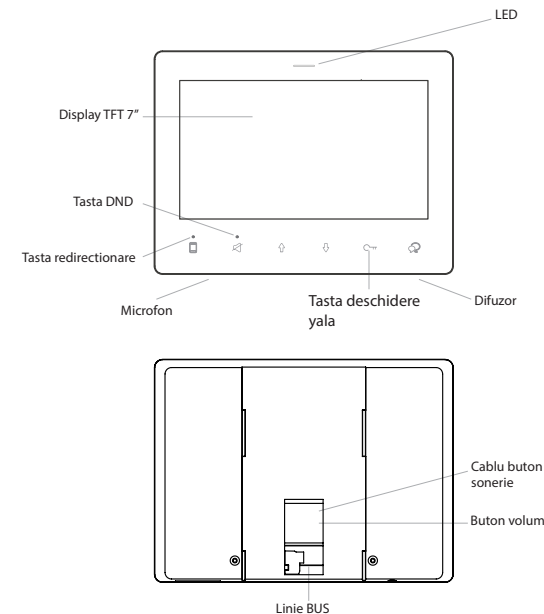

## Descriere

DT-DF7-WS este un post de interior video cu comunicatie si alimentare pe 2 fire. Convorbirea se realizeaza extrem de usor in modul "maini libere", iar ecranul color de 7" si meniul intuitiv asigura o experienta placuta in utilizare. Operarea monitorului se face prin folosirea celor 6 taste sensibile la atingere.

## Caracteristici

- Ecran TFT cu diagonala de 7"
- Monitorizare
- Intercomunicatie
- Apelare unitate de garda
- Posibilitate deschidere yala secundara (cu modul DT-RLC)
- Functie control lumina (cu modul DT-RLC)
- Butoane touch
- Tonuri de apel selectabile
- Functie de redirectionare apel (cu modul DT-IPG)
- Functie de memorare poze si video (cu modul DT-IPG)
- Conector pentru buton sonerie

## Specificatii

- Alimentare: 20 ~ 28Vcc (BUS)
- Consum: in repaus ~ 9mA, in functionare ~ 127mA
- Ecran: TFT color 7", 16:9
- Semnal video: 1Vp-p, 75Ω, standard CCIR
- Temperatura: -15°C ~ +55°C;
- Cablare: 2 fire torsadate, fara polaritate
- Material: ABS
- Dimensiuni: 139.2(H) x 186.2(l) x 13.8(A)mm
- Masa bruta: 390g

## Parti si functii