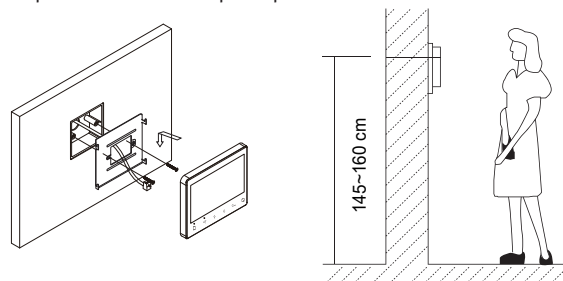

Montare

- Folositi suruburile pentru a fixa suportul pe perete la inaltimea potrivita
- Faceti conexiunile corect
- Fixati postul de interior pe suport