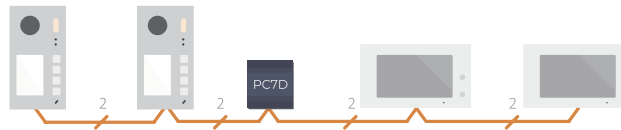

Cablare

Topologie vila