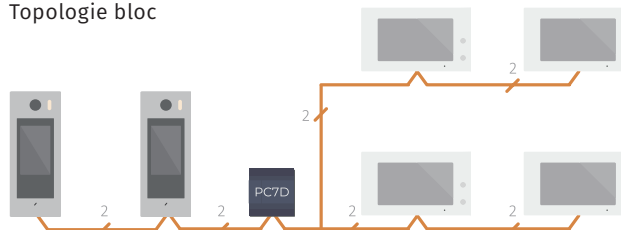

Topologie bloc

*Consultati manualul pentru mai multe variante de cablare