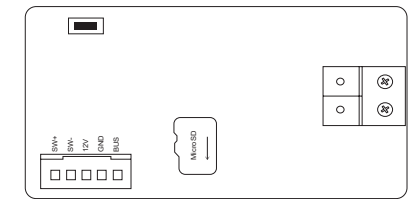

- **Boot:** activare update firmware
- **microSD:** extindere memorie video
- **L1,L2:** magistrala BUS IP 2Easy (fara polaritate).
- **SW+, SW-:** conector buton sonerie (buton normal-deschis)
- **12V+,GND:** port iesire alimentare suplimentara

Aplicatie mobila

Descarcati aplicatia mobila Tuya sau VDP Connect din Magazin Play sau App Store.

Tuya

VDP Connect

Observatii

EEE FAC OBIECTUL UNEI
COLECTARI SEPARATE