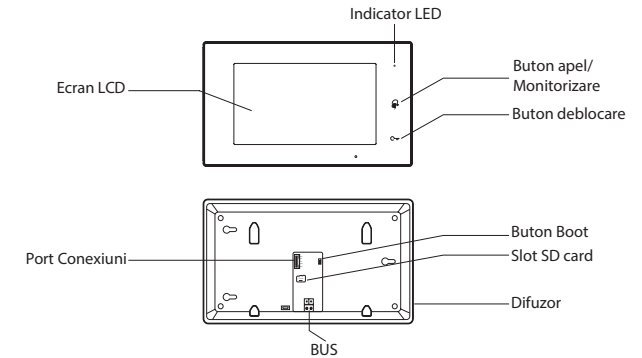

## Specificatii

- Alimentare: 20 ~ 28Vcc (BUS)
- Consum: in repaus ~ 63mA (1.5W)  
in functionare ~ 167mA (4W)
- Ecran: LCD IPS color 7" cu touchscreen
- Rezolutie ecran: 1024 x 600 pixeli
- Temperatura: -10°C ~ +50°C
- Cablare: 2 fire, fara polaritate
- Material: ABS
- Dimensiuni: 130(H) x 225(L) x 22(A)mm

## Cablare

Topologie vila

Topologie bloc

\*Consultati manualul pentru mai multe variante de cablare

## Parti si functii

## Descriere terminale

- **Boot:** activare update firmware
- **microSD:** extindere memorie video
- **L1,L2:** magistrala BUS IP 2Easy (fara polaritate).
- **SW+, SW-:** conector buton sonerie (buton normal-deschis)
- **12V+,GND:** port iesire alimentare suplimentara