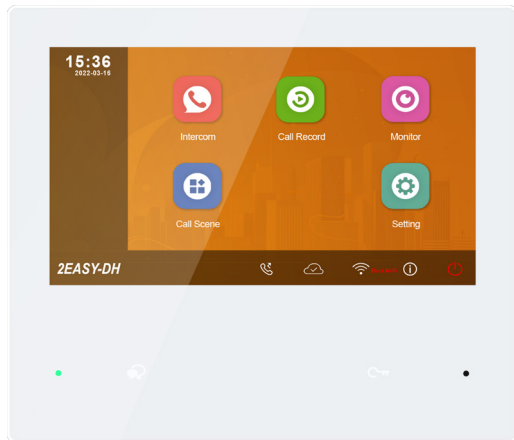

DH482/W

Post de interior video pe 2 fire, cu touchscreen si WiFi

Imagine

YLI ETERNIT ACCES SRL
A.: HAIDUCULUI 3A, CLUJ-NAPOCA
T.: +40 264 484989
W.: WWW.YLI.RO

DH482/W
Post de interior video pe 2 fire,
cu touchscreen si WiFi
FISA TEHNICIA

Descriere

DH482/W este un post de interior video IP cu comunicatie pe 2 fire cu postul de apel si conexiune prin WiFi cu telefonul mobil. Ecranul color LCD IPS de 7" cu touchscreen si meniul intuitiv cu icoane "flat design" asigura o utilizare facila a echipamentului. Echipat cu slot pentru card SD, suporta functia de auto-memorare sau memorare manuala video sau poze. Functia de inregistrare a apelurilor va permite sa reascultati convorbirile avute, cat si sa vizualizati apelurile nepreluata.

Caracteristici

- Comunicatie IP 2 fire, WiFi (pentru aplicatie)
- Ecran cu diagonala de 7" cu touchscreen
- Memorie interna pentru poze si video
- Slot pentru card micro SD (max. 512GB)
- Functie de inregistrare a apelurilor
- Intercomunicatie, comunicatie interioara, redirectionare
- Monitorizare camere IP ONVIF
- Comunicatie SIP
- Butoane cu senzor de atingere, iluminate
- Tonurile de apel pot fi inlocuite sau adaugate altele noi
- Conector pentru buton sonerie si buzzer suplimentar

Specificatii

- Alimentare: 20 ~ 28Vcc (BUS)
- Consum: In repaus ~ 53mA (1.5W),
  In functionare ~ 143mA (4W)
- Ecran: LCD 7" IPS color, cu touchscreen
- Rezolutie ecran: 1024 x 600 pixeli
- Temperatura: -10°C ~ +50°C;
- Cablare: 2 fire torsadate, fara polaritate
- Material: ABS
- Dimensiuni: 159(H) x 185(L) x 18.5(A)mm