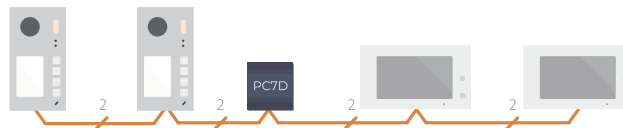

Cablare

Topologie vila