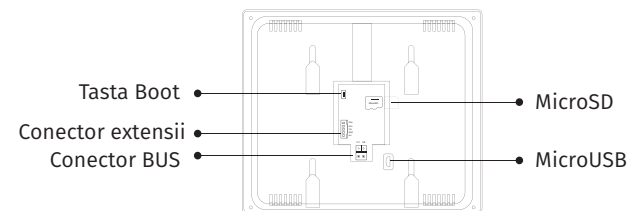

## Descriere

DH482/W este un post de interior video IP cu comunicatie pe 2 fire cu postul de apel si conexiune prin WiFi cu telefonul mobil. Ecranul color LCD IPS de 7" cu touchscreen si meniul intuitiv cu icoane "flat design" asigura o utilizare facila a echipamentului. Echipat cu slot pentru card SD, suporta functia de auto-memorare sau memorare manuala video sau poze. Functia de inregistrare a apelurilor va permite sa reascultati convorbirile avute, cat si sa vizualizati apelurile nepreluata.

## Cablare

Topologie vila

Topologie bloc

\*Consultati manualul pentru alte variante de cablare

## Parti si functii