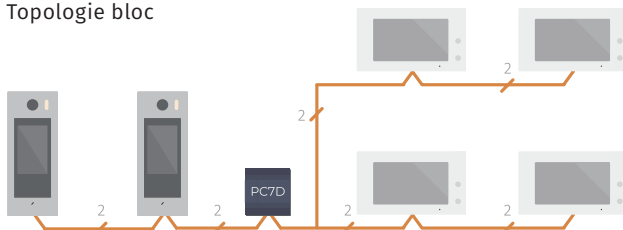

Topologie bloc

*Consultati manualul pentru alte variante de cablare