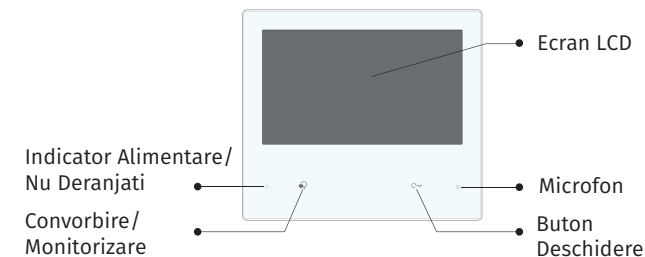

## Caracteristici

- Comunicatie IP 2 fire, WiFi (pentru aplicatie)
- Ecran cu diagonala de 7" cu touchscreen
- Memorie interna pentru poze si video
- Slot pentru card micro SD (max. 512GB)
- Functie de inregistrare a apelurilor
- Intercomunicatie, comunicatie interioara, redirectionare
- Monitorizare camere IP ONVIF
- Comunicatie SIP
- Butoane cu senzor de atingere, iluminate
- Tonurile de apel pot fi inlocuite sau adaugate altele noi
- Conector pentru buton sonerie si buzzer suplimentar

## Cablare

Topologie vila

Topologie bloc

\*Consultati manualul pentru alte variante de cablare

## Parti si functii

## Descriere terminale

- **L1,L2:** magistrala BUS IP (fara polaritate).
- **SW+, SW-:** conector buton sonerie (buton normal-deschis)
- **AU, GND:** port conexiuni comanda sonerie externa
- **12V, GND:** 12Vcc, port iesire alimentare